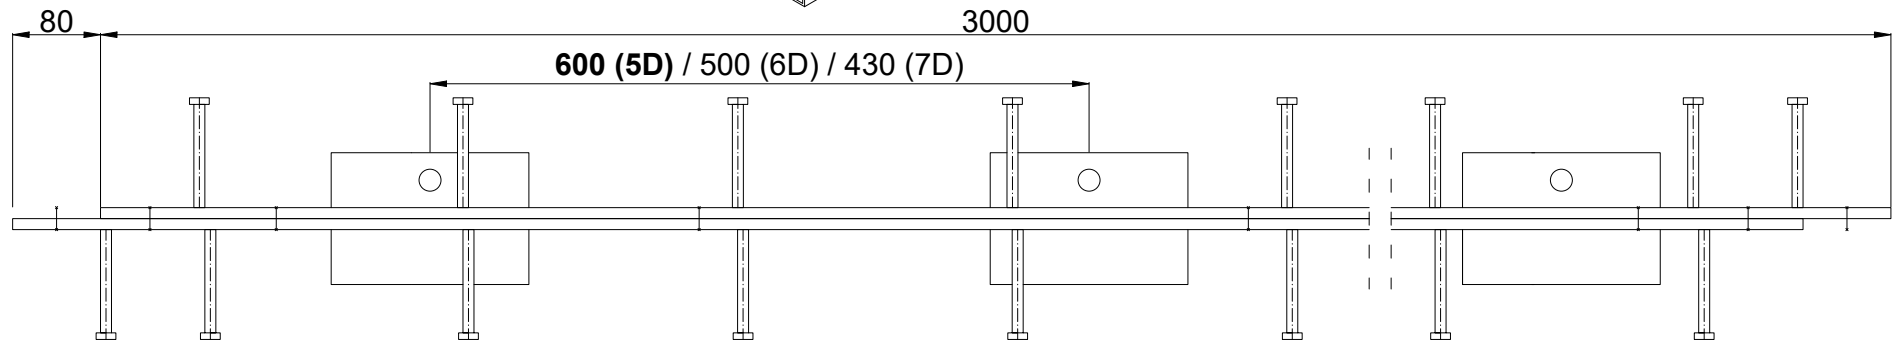

CONECTO DOWEL
10NA40-5D-T8 h=200
VIEW

Conecto Dowel
10NA40-5D-T8 h=200 PC
L=3000, black steel

All dimensions in [mm]

REV 1.2

conecto
profiles

Conecto Profiles Sp. z o.o.

ul. Przemysłowa 39

61-541 Poznań

+48 62 763 29 44

email: office@conecto-profiles.com

www: www.conecto-profiles.com