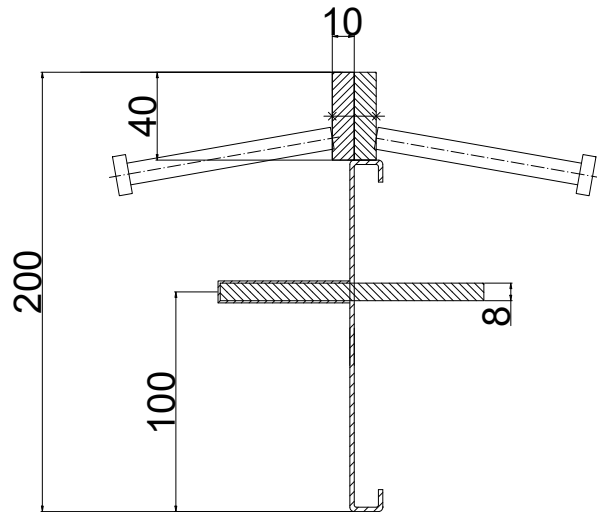

CONECTO DOWEL
10NA40-5D-T8 h=200
SECTION
SCALE 2:1