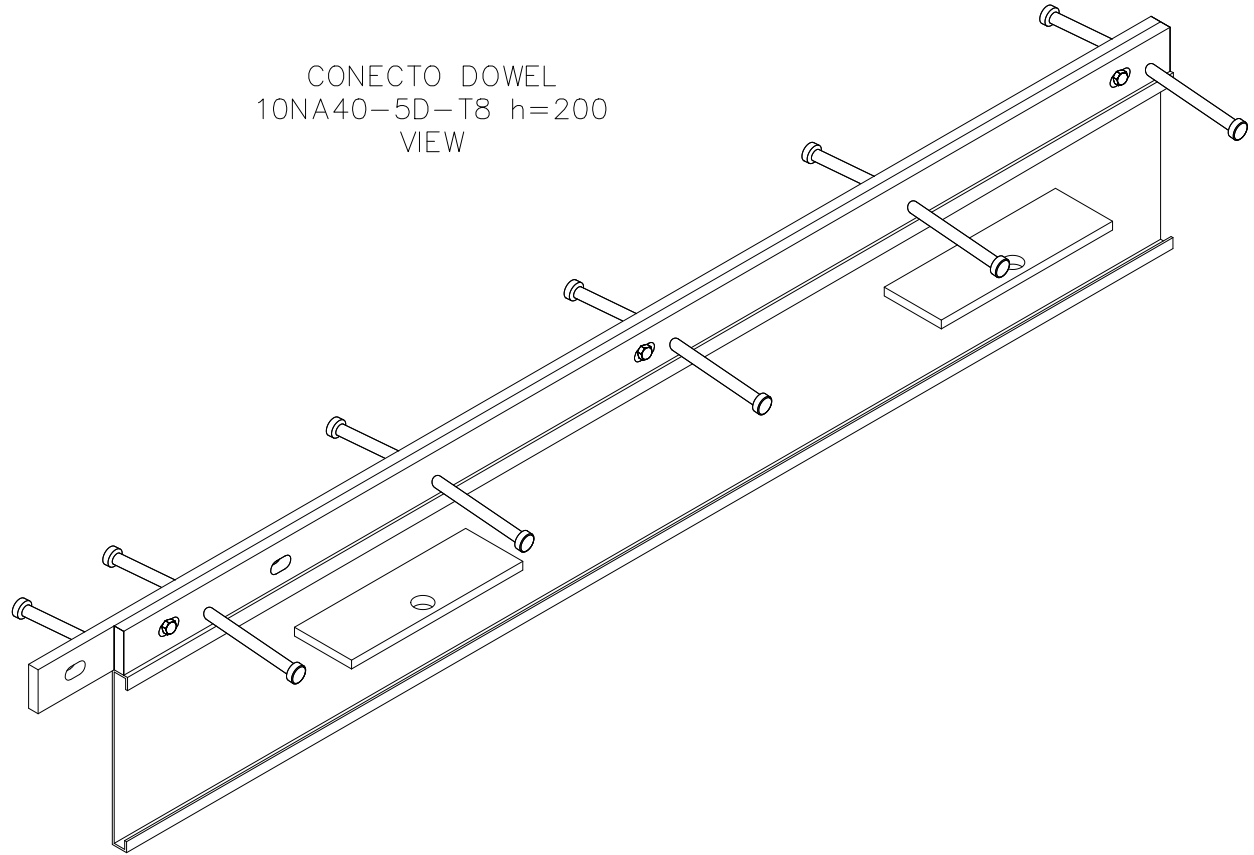

CONECTO DOWEL
10NA40-5D-T8 h=200
VIEW

Conecto Dowel
10NA40-5D-T8 h=200 PC
L=3000, black steel

All dimensions in [mm]

REV 1.2

conecto
profiles

Conecto Profiles Sp. z o.o.

ul. Przemysłowa 39

61-541 Poznań

+48 62 763 29 44

email: office@conecto-profiles.com

www: www.conecto-profiles.com