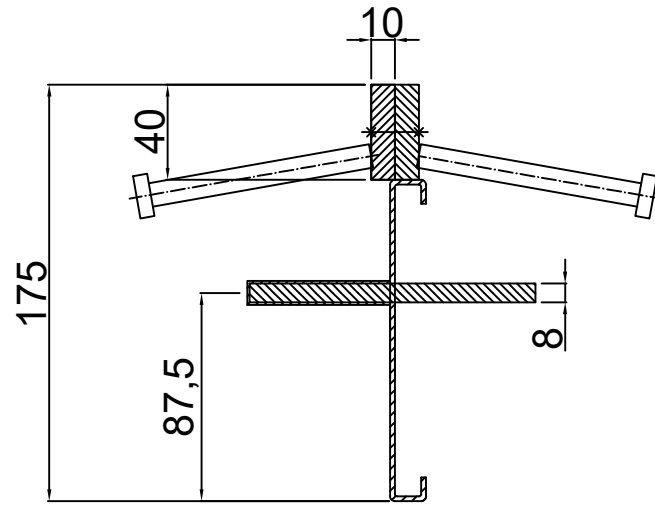

CONECTO DOWEL
10NA40-5D-T8 h=175
Section
Scale 2:1