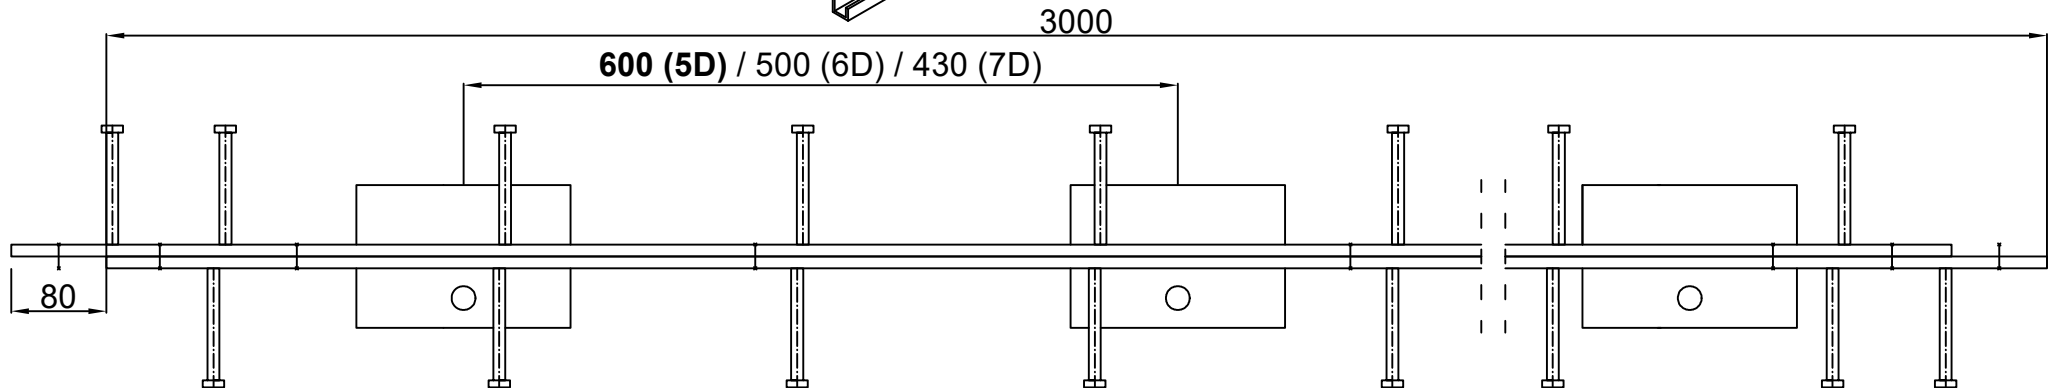

CONECTO DOWEL
10NA40-5D-T8 h=175
View

Conecto Dowel
10NA40-5D-T8 h=175 PC
L=3000, black steel

conecto
profiles

Conecto Profiles Sp. z o.o.
ul. Przemysłowa 39
61-541 Poznań
+48 62 763 29 44

email: office@conecto-profiles.com

www: www.conecto-profiles.com

All dimensions in (mm)

REV 1.2