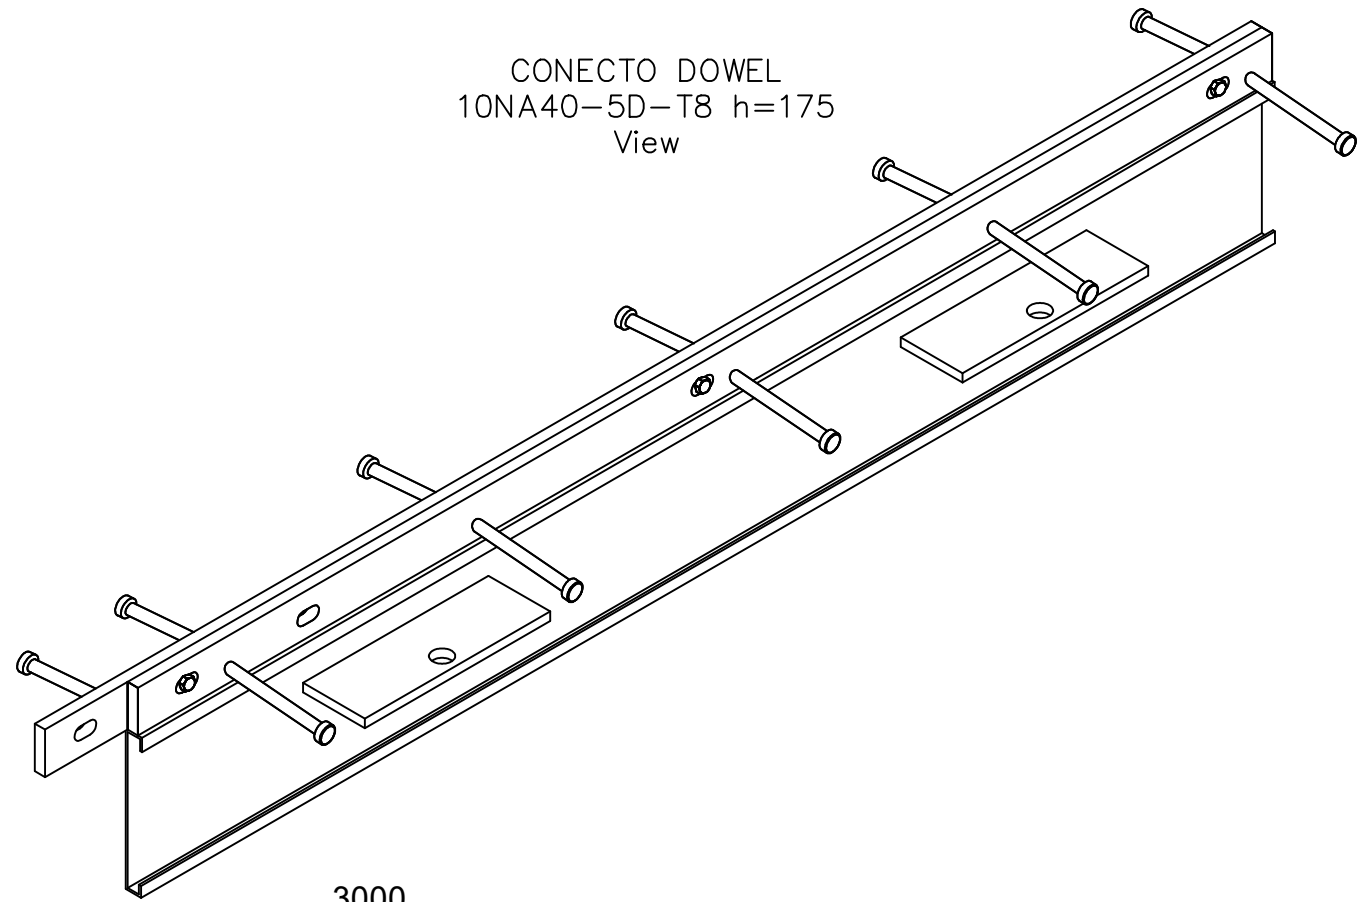

CONECTO DOWEL
10NA40-5D-T8 h=175
View

Conecto Dowel
10NA40-5D-T8 h=175 PC
L=3000, black steel

conecto
profiles

Conecto Profiles Sp. z o.o.
ul. Przemysłowa 39
61-541 Poznań
+48 62 763 29 44

email: office@conecto-profiles.com

www: www.conecto-profiles.com

All dimensions in (mm)

REV 1.2