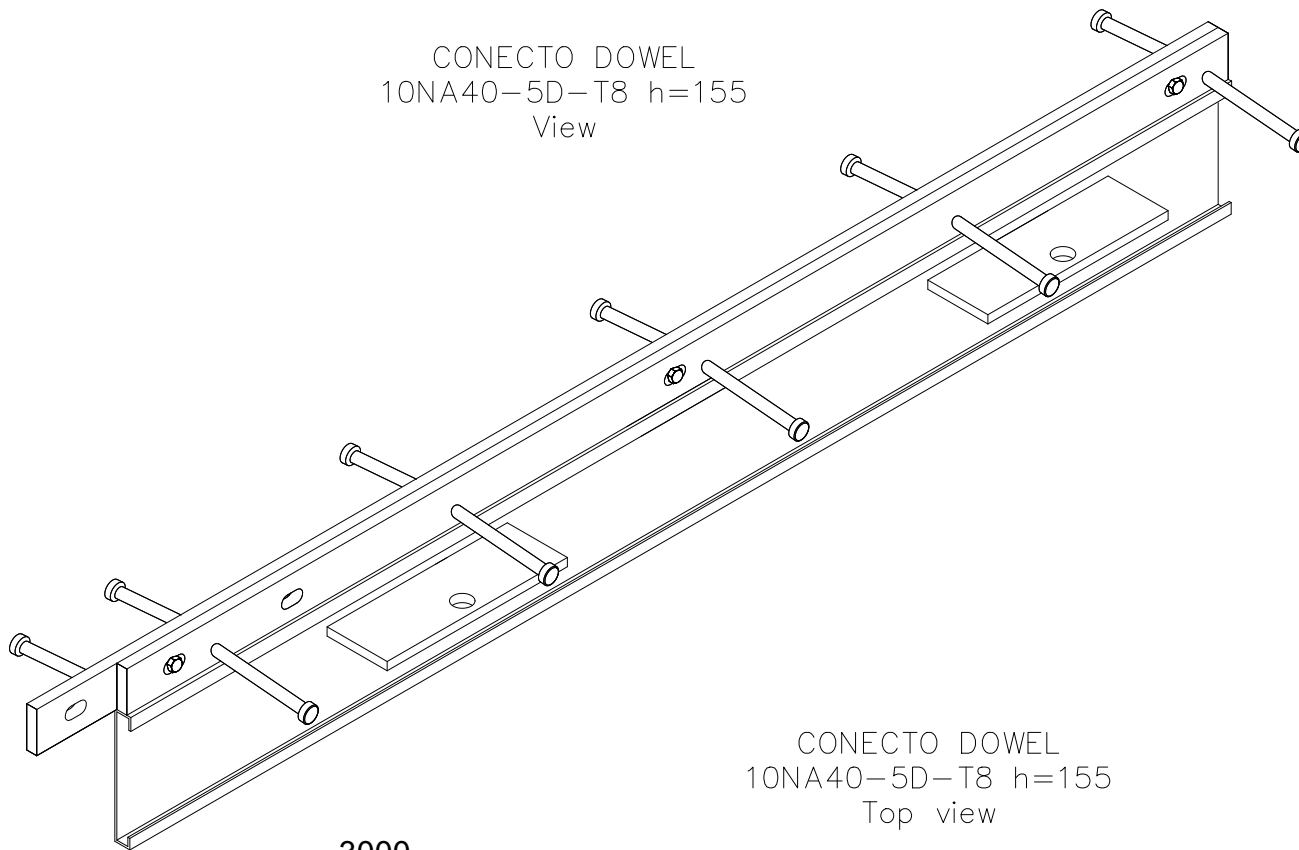

CONECTO DOWEL
10NA40-5D-T8 h=155
View