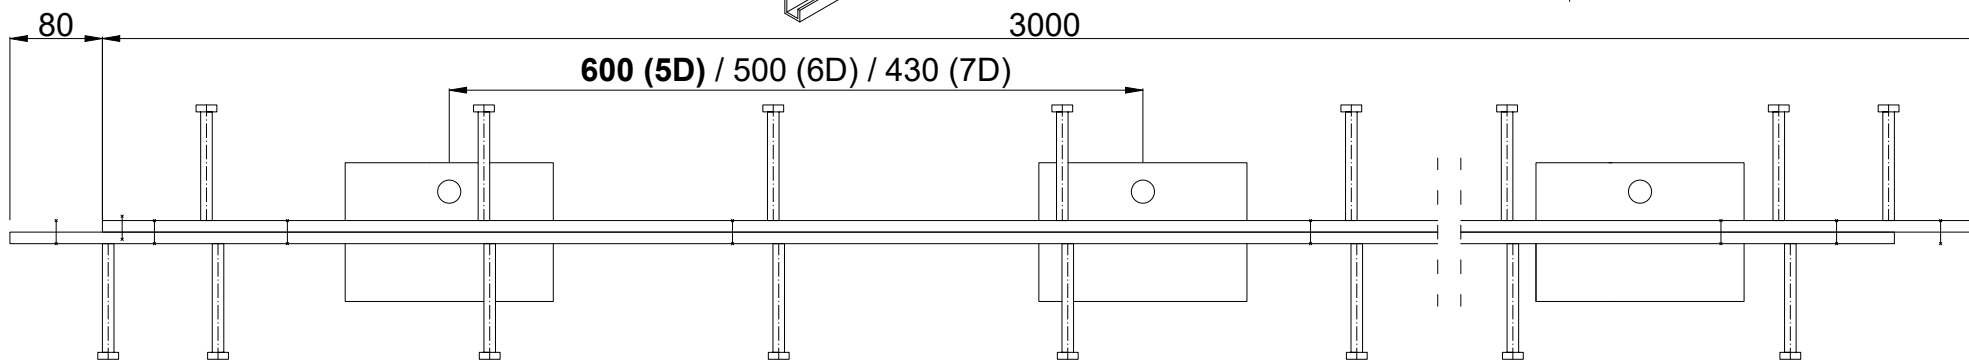

CONECTO DOWEL
10NA40-5D-T8 h=155
Top view

Conecto Dowel
10NA40-5D-T8 h=155 PC
L=3000, black steel

conecto
profiles

Conecto Profiles Sp. z o.o.
ul. Przemysłowa 39
61-541 Poznań
+48 62 763 29 44

email: office@conecto-profiles.com
www: www.conecto-profiles.com