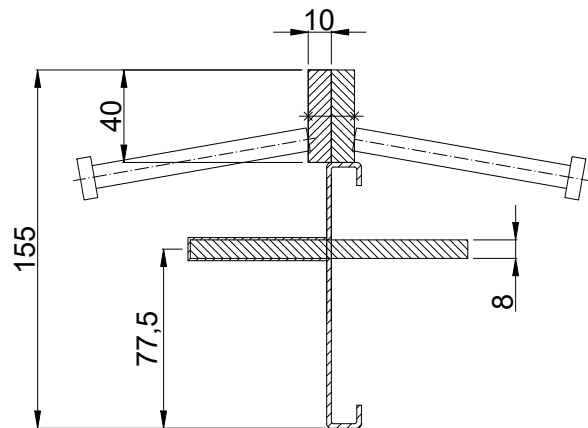

CONECTO DOWEL
10NA40-5D-T8 h=155
Section
Scale 2:1