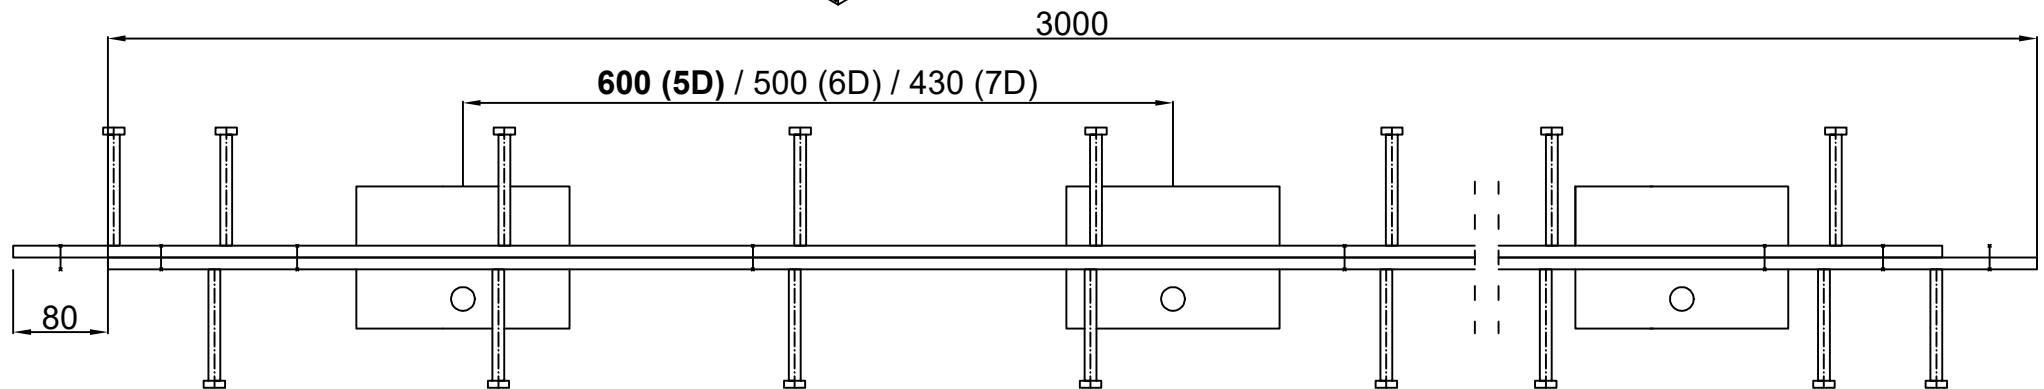

CONECTO DOWEL
10NA40-5D-T8 h=125
VIEW

Conecto Dowel
10NA40-5D-T8 h=125 PC
L=3000, black steel

All dimensions in [mm]

REV 1.2

conecto
profiles

Conecto Profiles Sp. z o.o.

ul. Przemysłowa 39

61-541 Poznań

+48 62 763 29 44

email: office@conecto-profiles.com

www: www.conecto-profiles.com