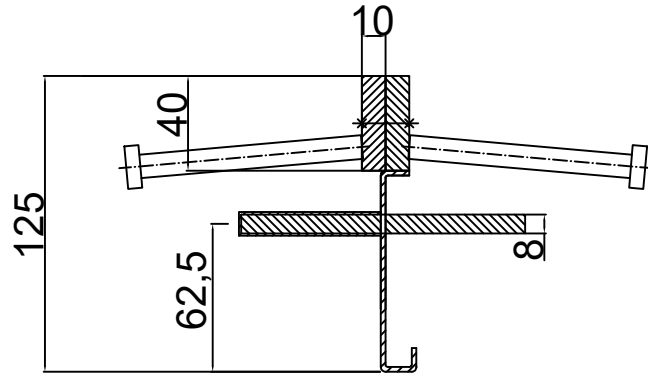

CONECTO DOWEL
10NA40-5D-T8 h=125
SECTION
SCALE 2:1