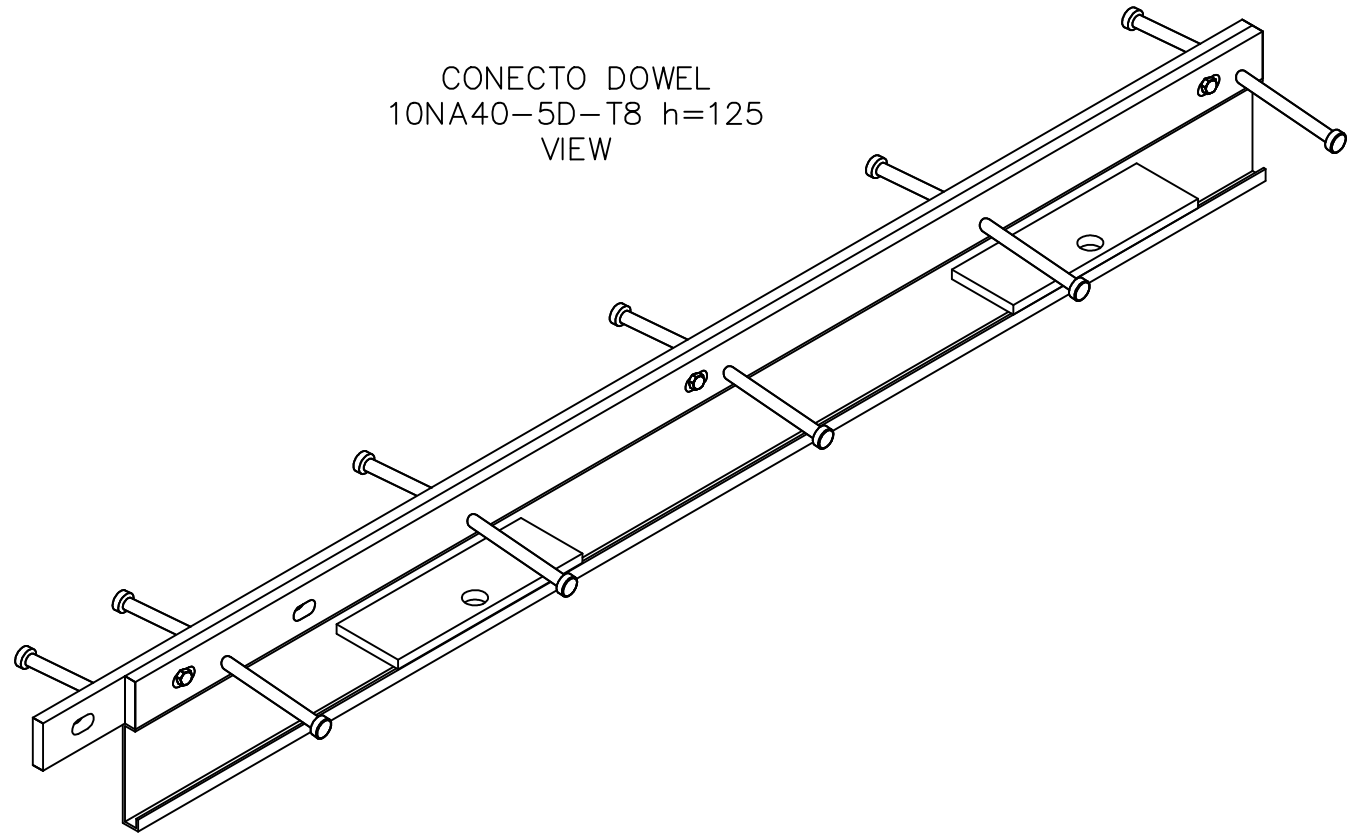

CONECTO DOWEL
10NA40-5D-T8 h=125
VIEW

Conecto Dowel
10NA40-5D-T8 h=125 PC
L=3000, black steel

All dimensions in [mm]

REV 1.2

conecto
profiles

Conecto Profiles Sp. z o.o.

ul. Przemysłowa 39

61-541 Poznań

+48 62 763 29 44

email: office@conecto-profiles.com

www: www.conecto-profiles.com