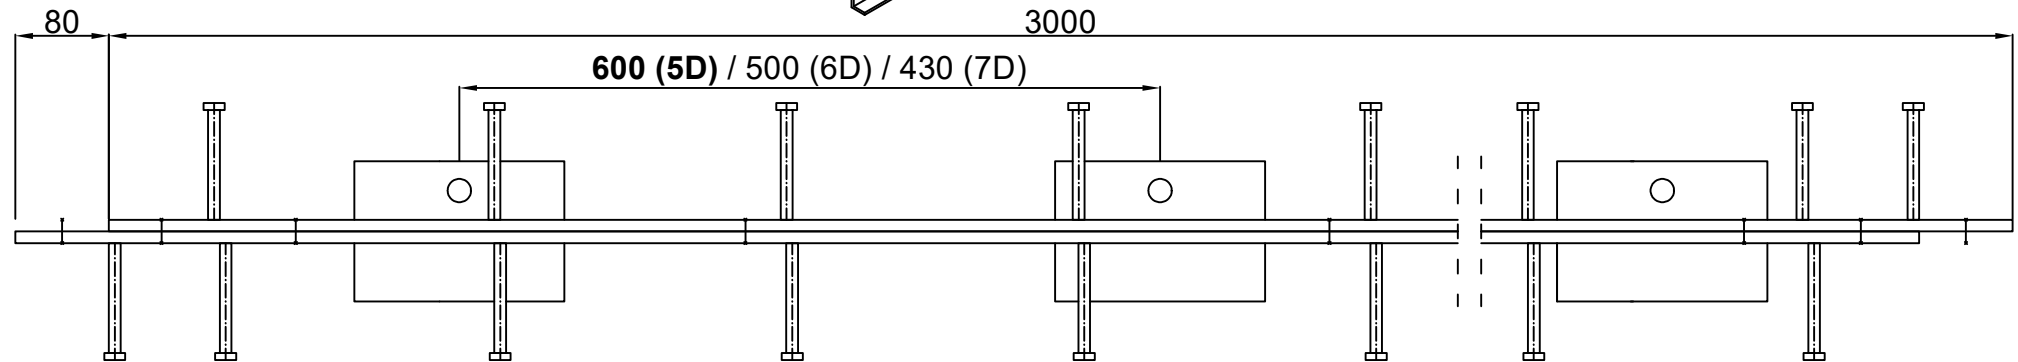

CONECTO DOWEL
10NA40-5D-T8 h=100
VIEW

Conecto Dowel
10NA40-5D-T8 h=100 PC
L=3000, black steel

All dimensions in [mm]

REV 1.2

Conecto Profiles Sp. z o.o.
ul. Przemysłowa 39
61-541 Poznań
+48 62 763 29 44

email: office@conecto-profiles.com

www: www.conecto-profiles.com