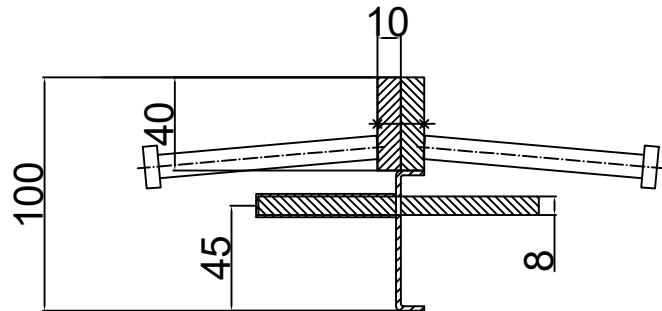

CONECTO DOWEL
10NA40-5D-T8 h=100
SECTION
SCALE 2:1