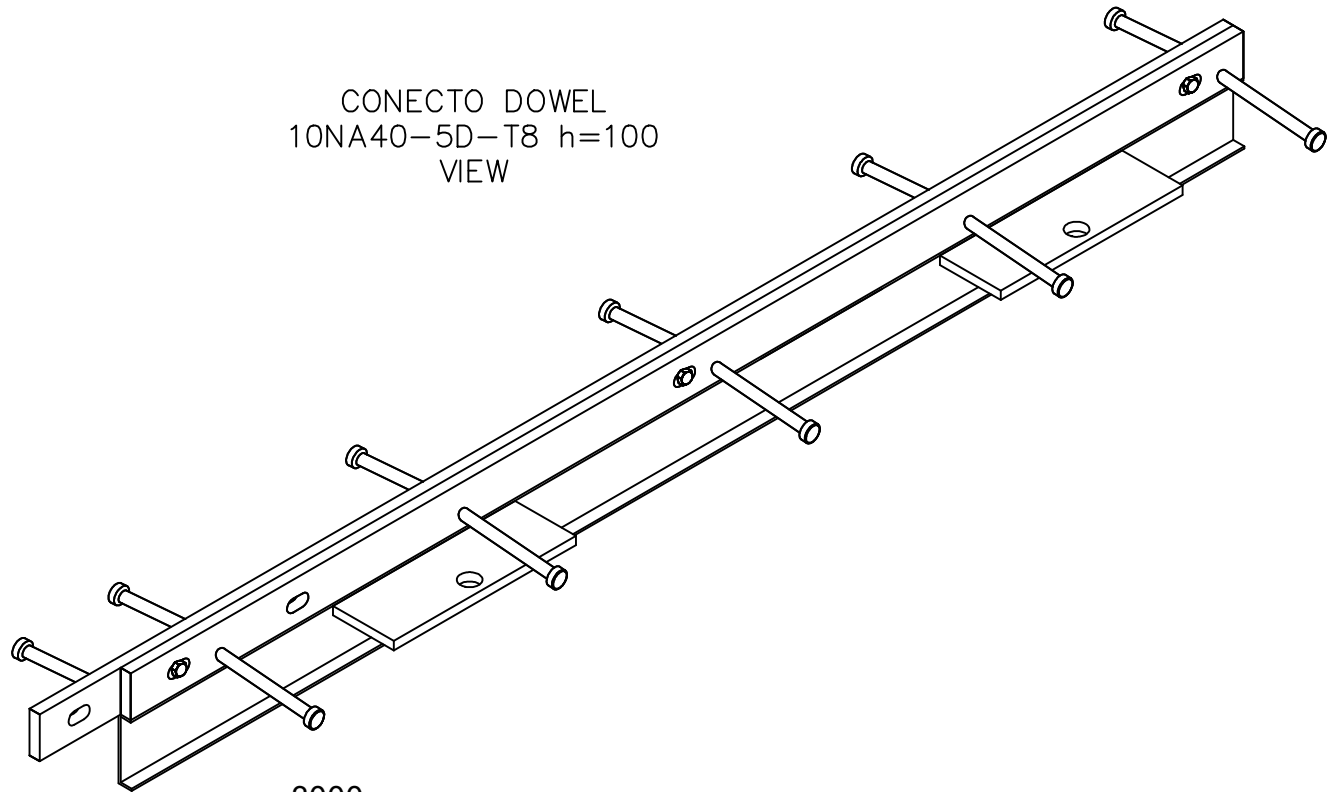

CONECTO DOWEL
10NA40-5D-T8 h=100
VIEW

Conecto Dowel
10NA40-5D-T8 h=100 PC
L=3000, black steel

All dimensions in [mm]

REV 1.2

Conecto Profiles Sp. z o.o.
ul. Przemysłowa 39
61-541 Poznań
+48 62 763 29 44

email: office@conecto-profiles.com

www: www.conecto-profiles.com