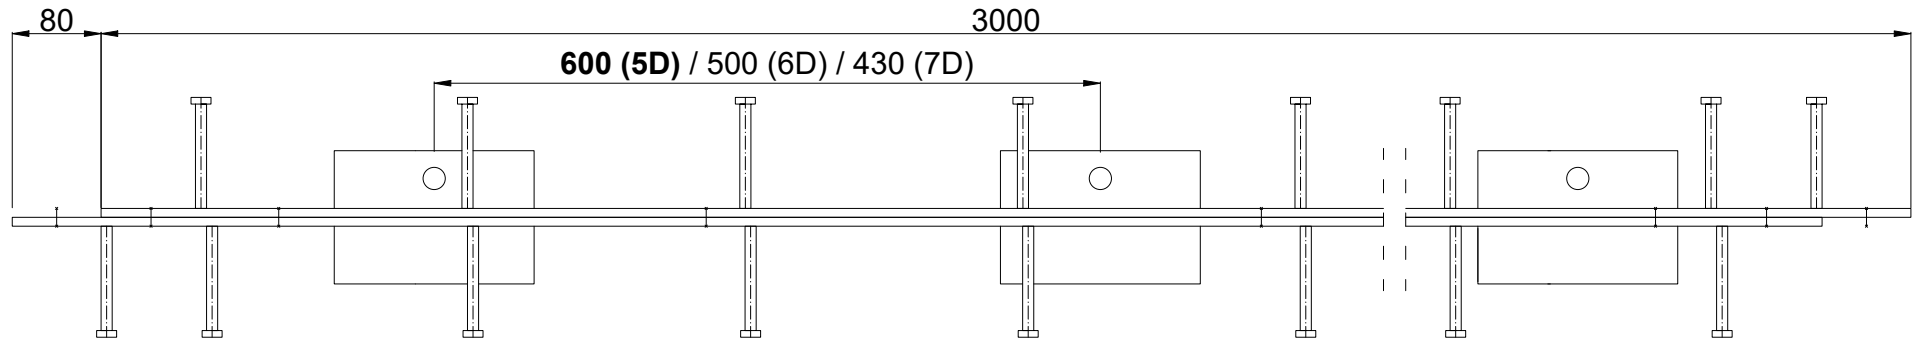

CONECTO DOWEL
08NA40-5D-T8 h=90
View

Armoured joint Conecto Dowel
08NA40-5D-T8 h=90 PC
L=3000, black steel

All dimensions in [mm]

REV 1.2

conecto
profiles

Conecto Profiles Sp. z o.o.

ul. Przemysłowa 39

61-541 Poznań

+48 62 763 29 44

email: office@conecto-profiles.com

www: www.conecto-profiles.com