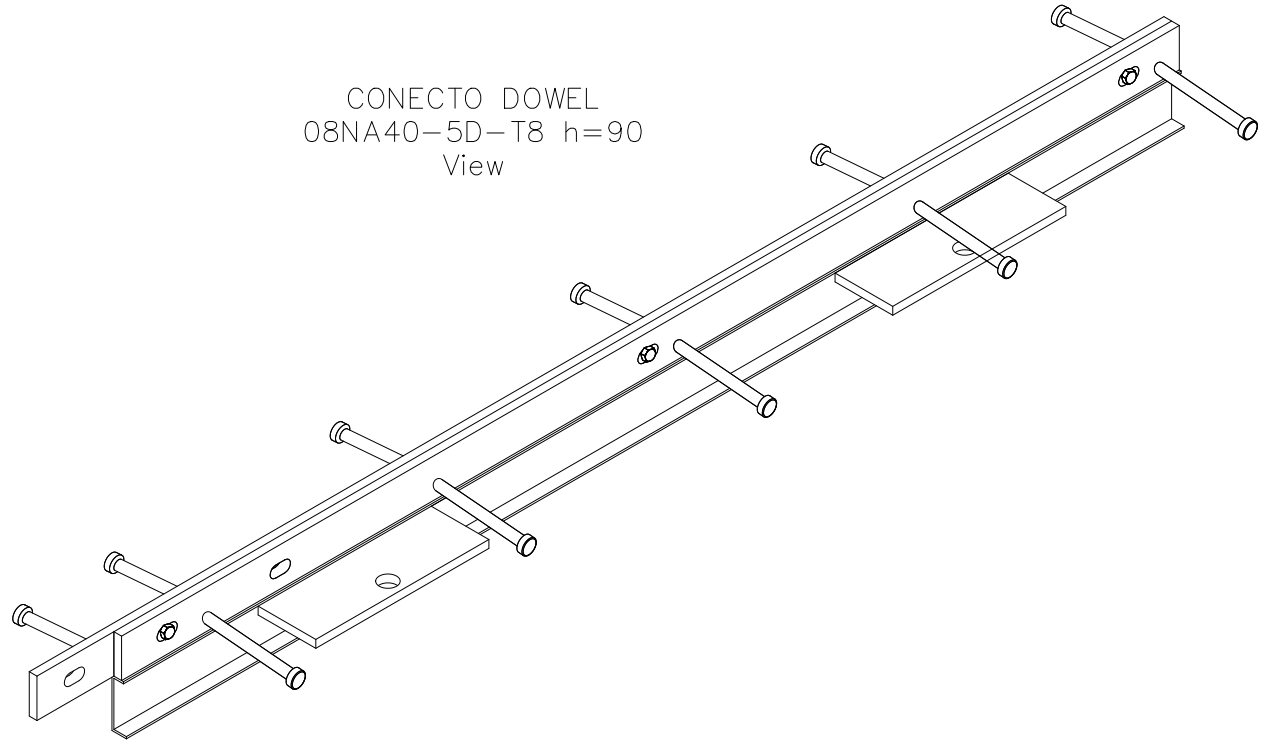

CONECTO DOWEL
08NA40-5D-T8 h=90
View

Armoured joint Conecto Dowel
08NA40-5D-T8 h=90 PC
L=3000, black steel

All dimensions in [mm]

REV 1.2

conecto
profiles

Conecto Profiles Sp. z o.o.

ul. Przemysłowa 39

61-541 Poznań

+48 62 763 29 44

email: office@conecto-profiles.com

www: www.conecto-profiles.com