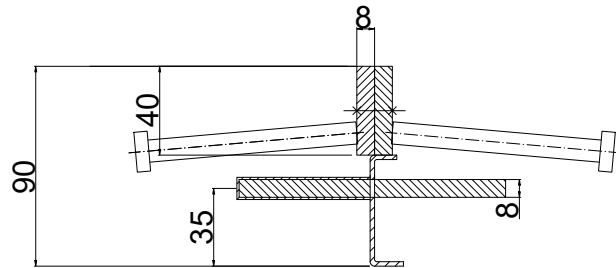

CONECTO DOWEL
08NA40-5D-T8 h=90
Section
Scale 2:1