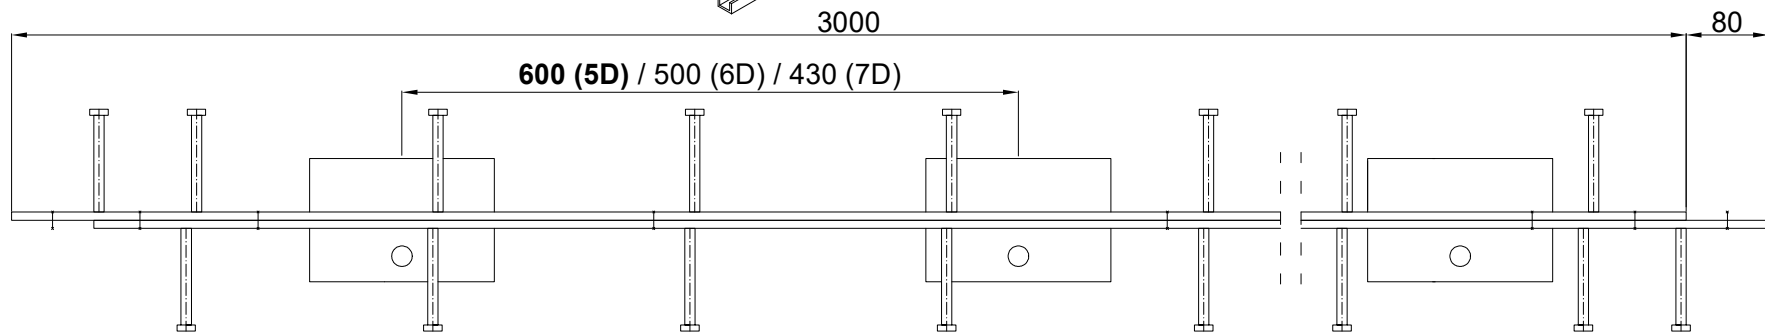

CONECTO DOWEL
08NA40-5D-T8 h=275
View

Armoured joint Conecto Dowel
08NA40-5D-T8 h=275 PC
L=3000, black steel

conecto
profiles

Conecto Profiles Sp. z o.o.

ul. Przemysłowa 39

61-541 Poznań

+48 62 763 29 44

email: office@conecto-profiles.com

www: www.conecto-profiles.com