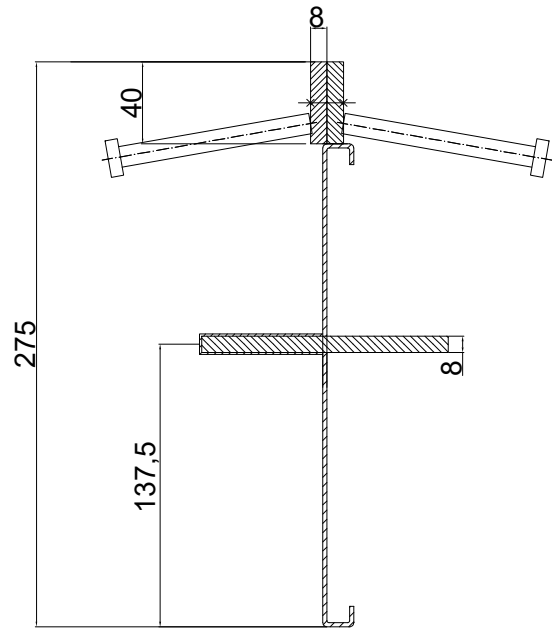

CONECTO DOWEL
08NA40-5D-T8 h=275
Section
Scale 2:1