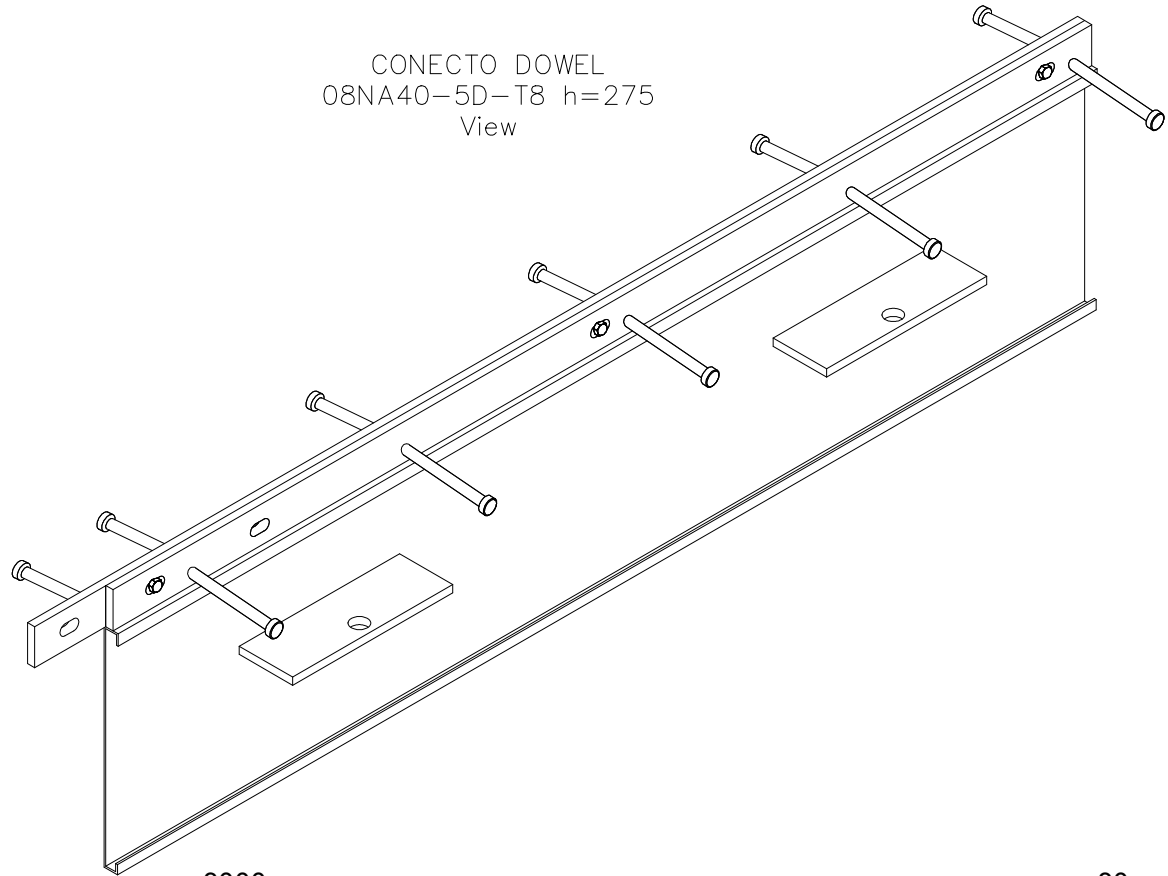

CONECTO DOWEL
08NA40-5D-T8 h=275
View

Armoured joint Conecto Dowel
08NA40-5D-T8 h=275 PC
L=3000, black steel

conecto
profiles

Conecto Profiles Sp. z o.o.

ul. Przemysłowa 39

61-541 Poznań

+48 62 763 29 44

email: office@conecto-profiles.com

www: www.conecto-profiles.com