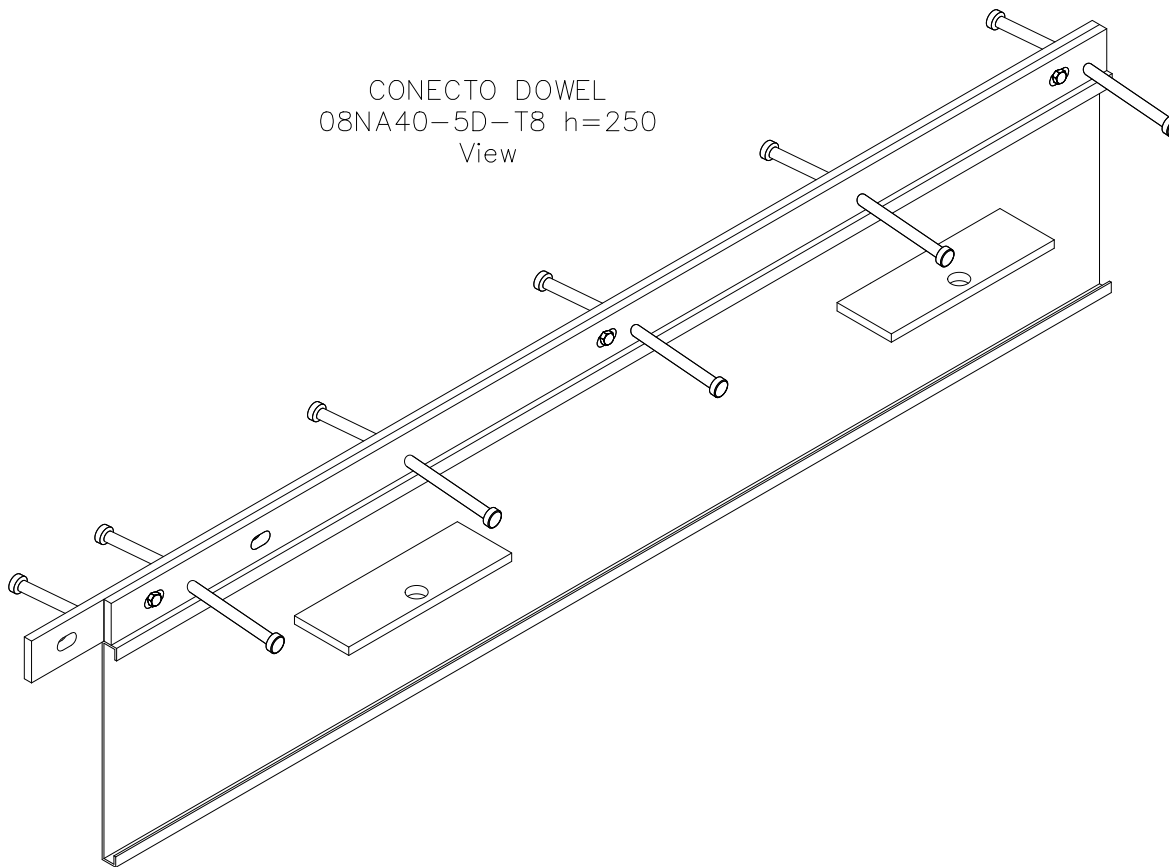

CONECTO DOWEL
08NA40-5D-T8 h=250
View

Armoured joint Conecto Dowel
08NA40-5D-T8 h=250 PC
L=3000, black steel

All dimensions in [mm]

REV 1.2

conecto
profiles

Conecto Profiles Sp. z o.o.

ul. Przemysłowa 39

61-541 Poznań

+48 62 763 29 44

email: office@conecto-profiles.com

www: www.conecto-profiles.com