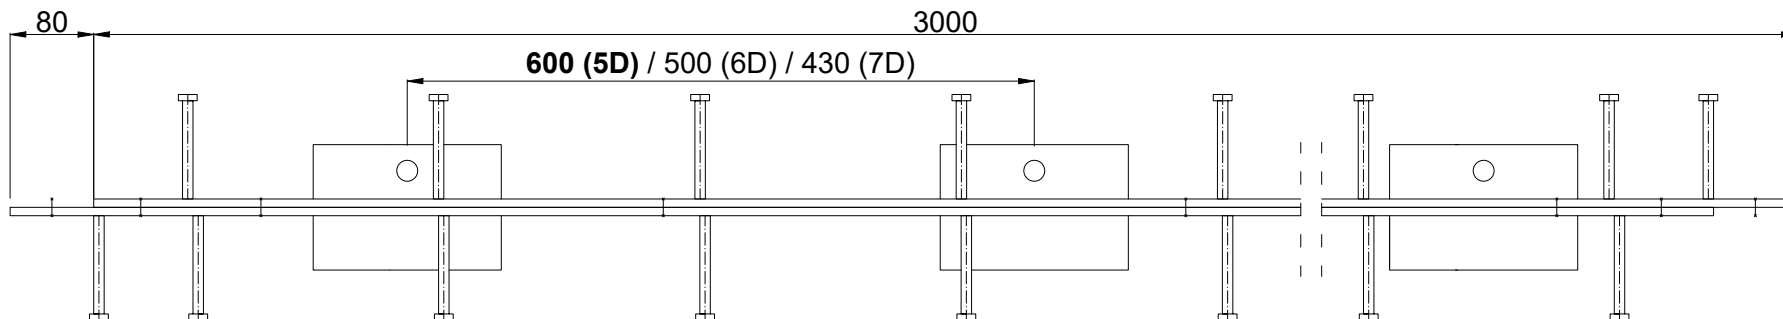

CONECTO DOWEL
08NA40-5D-T8 h=250
View

Armoured joint Conecto Dowel
08NA40-5D-T8 h=250 PC
L=3000, black steel

All dimensions in [mm]

REV 1.2

conecto
profiles

Conecto Profiles Sp. z o.o.

ul. Przemysłowa 39

61-541 Poznań

+48 62 763 29 44

email: office@conecto-profiles.com

www: www.conecto-profiles.com