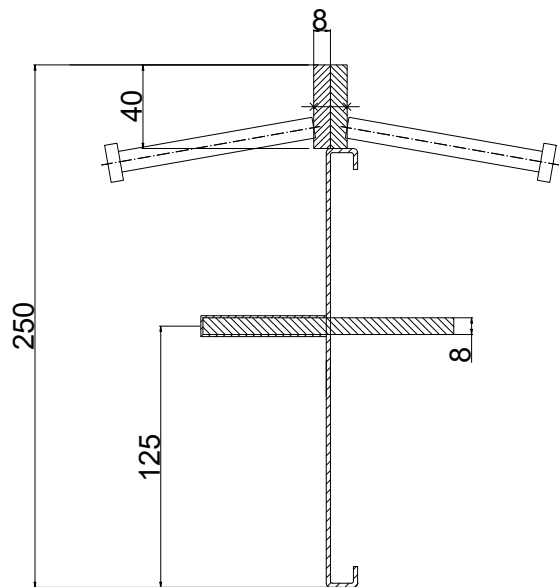

CONECTO DOWEL
08NA40-5D-T8 h=250
Section
Scale 2:1