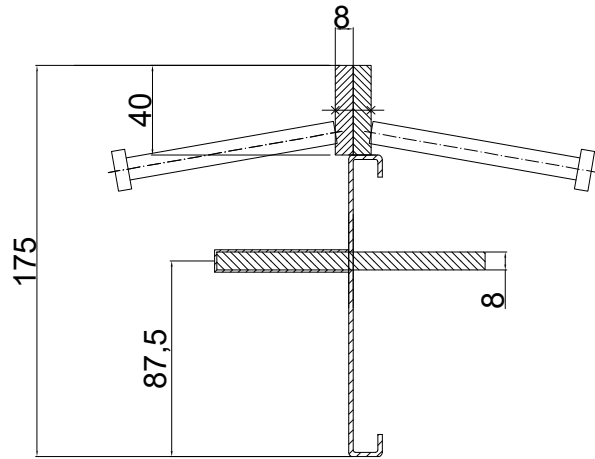

CONECTO DOWEL
08NA40-5D-T8 h=175
Section
Scale 2:1