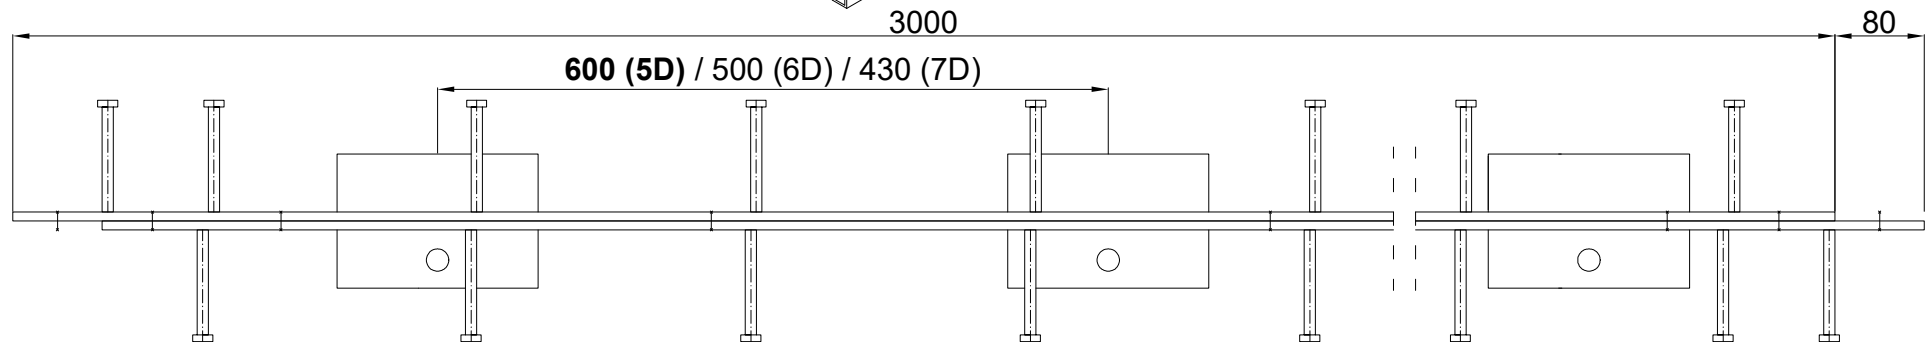

CONECTO DOWEL
08NA40-5D-T8 h=175
View

Armoured joint Conecto Dowel
08NA40-5D-T8 h=175 PC
L=3000, black steel

conecto
profiles

Conecto Profiles Sp. z o.o.
ul. Przemysłowa 39
61-541 Poznań
+48 62 763 29 44

email: office@conecto-profiles.com

www: www.conecto-profiles.com