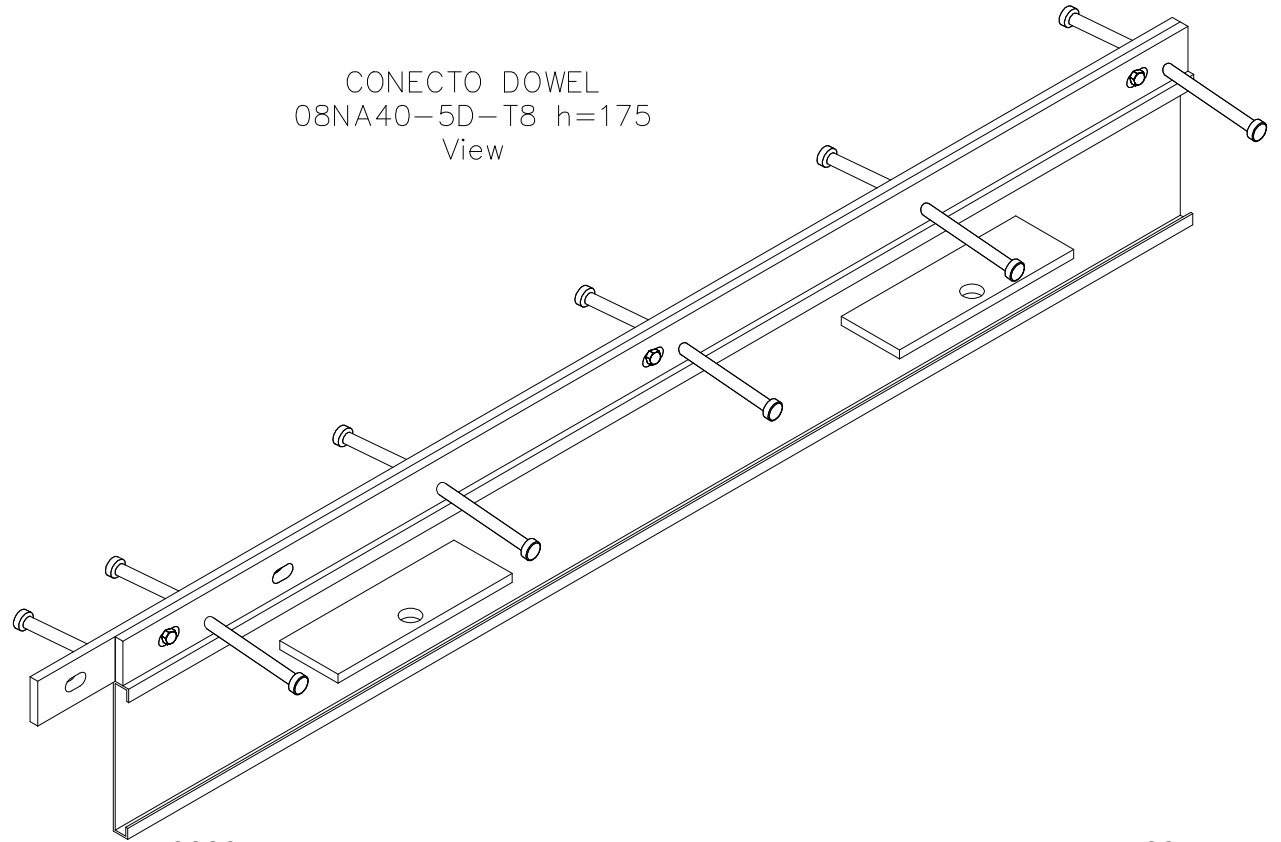

CONECTO DOWEL
08NA40-5D-T8 h=175
View

Armoured joint Conecto Dowel
08NA40-5D-T8 h=175 PC
L=3000, black steel

conecto
profiles

Conecto Profiles Sp. z o.o.
ul. Przemysłowa 39
61-541 Poznań
+48 62 763 29 44

email: office@conecto-profiles.com

www: www.conecto-profiles.com