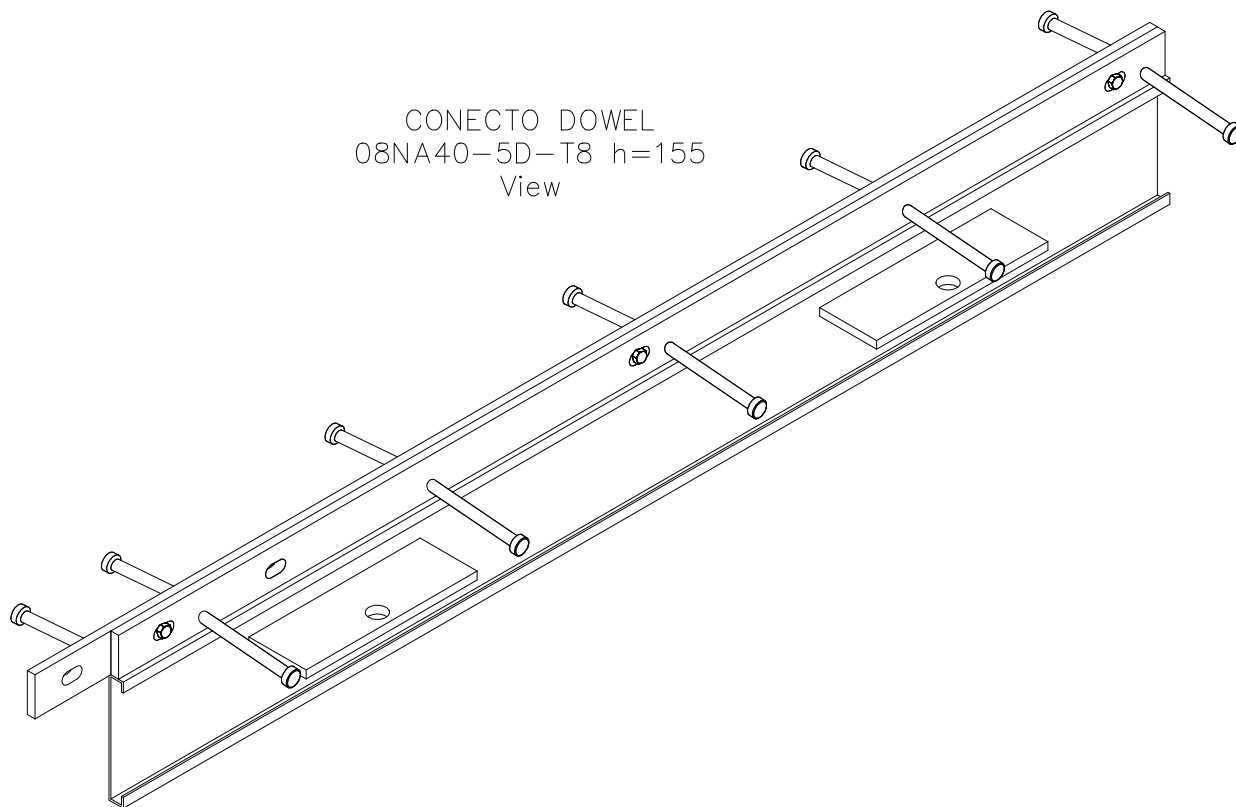

CONECTO DOWEL
08NA40-5D-T8 h=155
View

Armoured joint Conecto Dowel
08NA40-5D-T8 h=155 PC
L=3000, black steel

All dimensions in [mm]

REV 1.2

conecto
profiles

Conecto Profiles Sp. z o.o.

ul. Przemysłowa 39

61-541 Poznań

+48 62 763 29 44

email: office@conecto-profiles.com

www: www.conecto-profiles.com