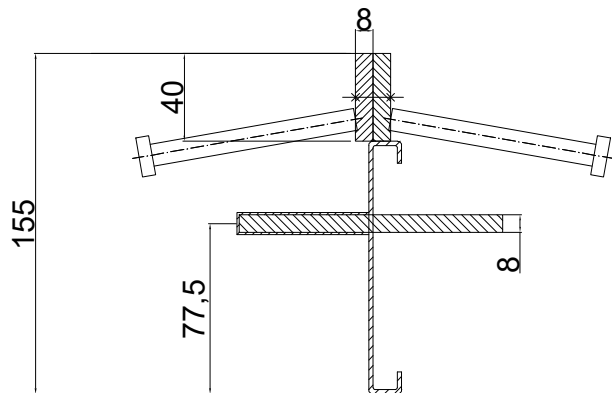

CONECTO DOWEL
08NA40-5D-T8 h=155
Section
Scale 2:1