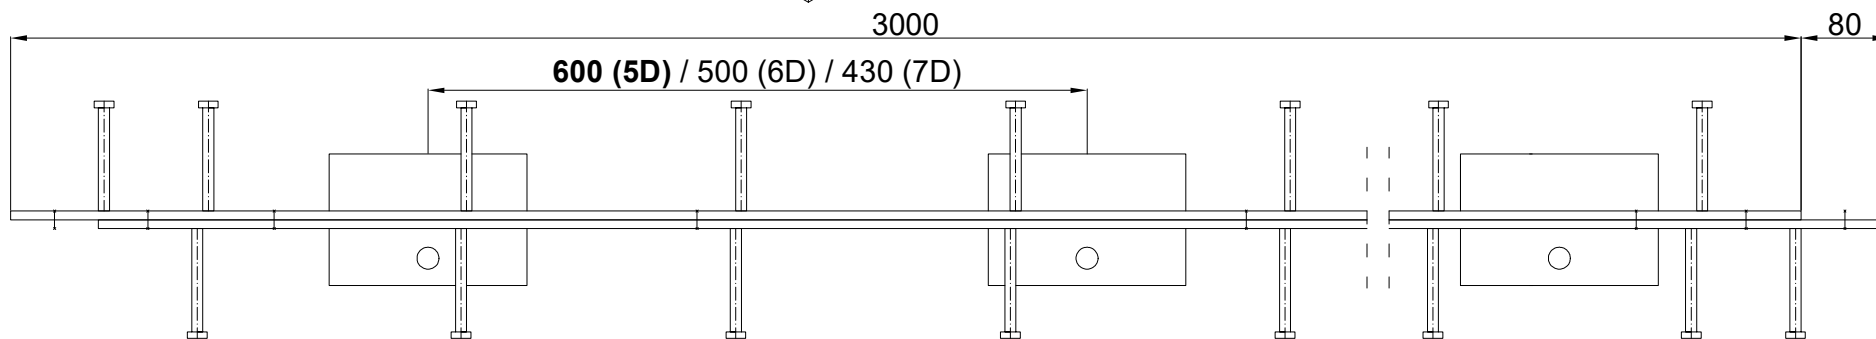

CONECTO DOWEL
08NA40-5D-T8 h=155
View

Armoured joint Conecto Dowel
08NA40-5D-T8 h=155 PC
L=3000, black steel

All dimensions in [mm]

REV 1.2

conecto
profiles

Conecto Profiles Sp. z o.o.

ul. Przemysłowa 39

61-541 Poznań

+48 62 763 29 44

email: office@conecto-profiles.com

www: www.conecto-profiles.com