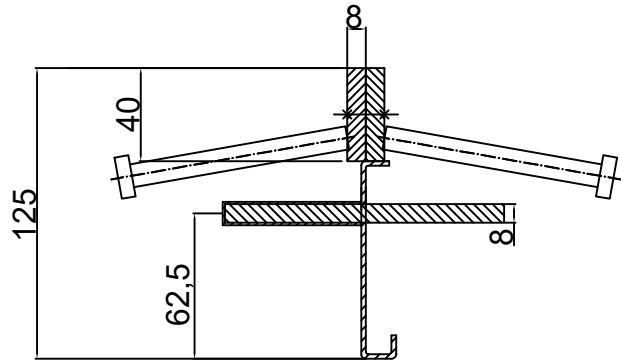

CONECTO DOWEL
08NA40-5D-T8 h=125
Section
Scale 2:1