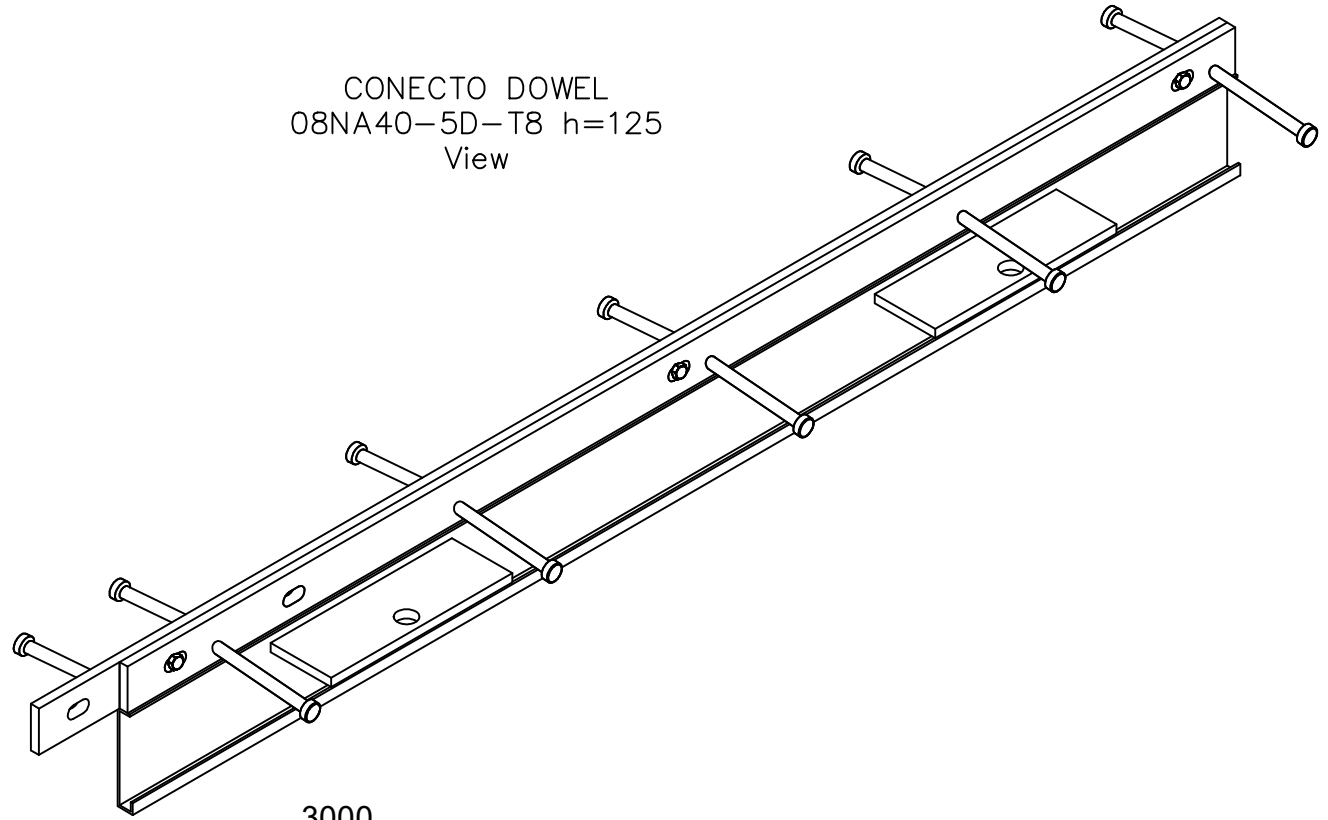

CONECTO DOWEL
08NA40-5D-T8 h=125
View

Armoured joint Conecto Dowel
08NA40-5D-T8 h=125 PC
L=3000, black steel

conecto
profiles

Conecto Profiles Sp. z o.o.
ul. Przemysłowa 39
61-541 Poznań
+48 62 763 29 44

email: office@conecto-profiles.com

www: www.conecto-profiles.com

All dimensions in [mm]

REV 1.2