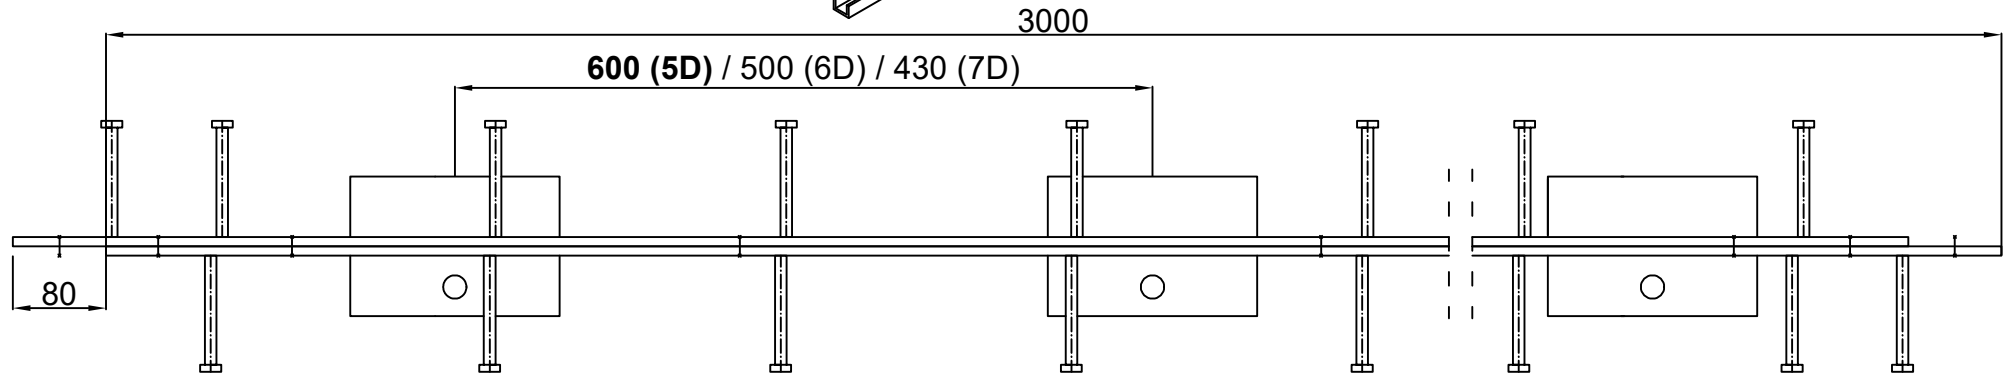

CONECTO DOWEL
08NA40-5D-T8 h=125
View

Armoured joint Conecto Dowel
08NA40-5D-T8 h=125 PC
L=3000, black steel

conecto
profiles

Conecto Profiles Sp. z o.o.
ul. Przemysłowa 39
61-541 Poznań
+48 62 763 29 44

email: office@conecto-profiles.com

www: www.conecto-profiles.com

All dimensions in [mm]

REV 1.2