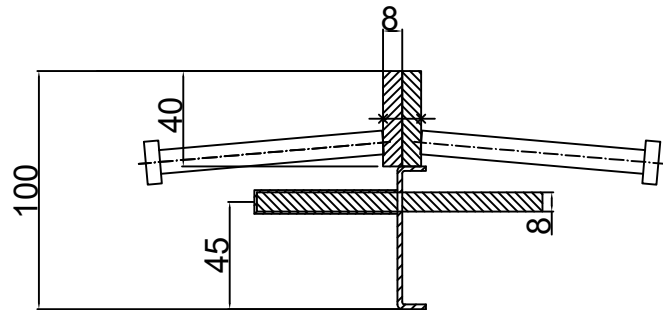

CONECTO DOWEL
08NA40-5D-T8 h=100
Section
Scale 2:1