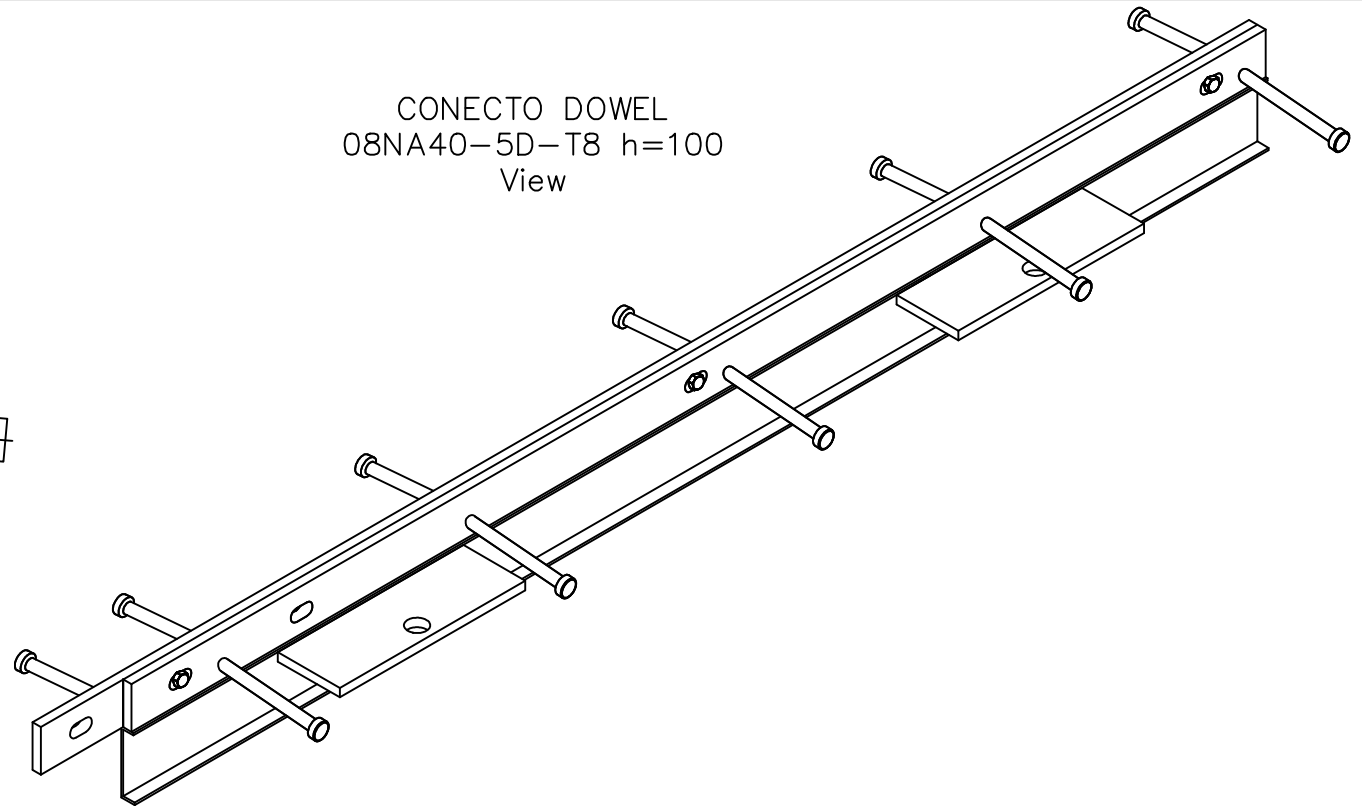

CONECTO DOWEL
08NA40-5D-T8 h=100
View

Armoured joint Conecto Dowel
08NA40-5D-T8 h=100 PC
L=3000, black steel

conecto
profiles

Conecto Profiles Sp. z o.o.

ul. Przemysłowa 39

61-541 Poznań

+48 62 763 29 44

email: office@conecto-profiles.com

www: www.conecto-profiles.com

All dimensions in [mm]

REV 1.2