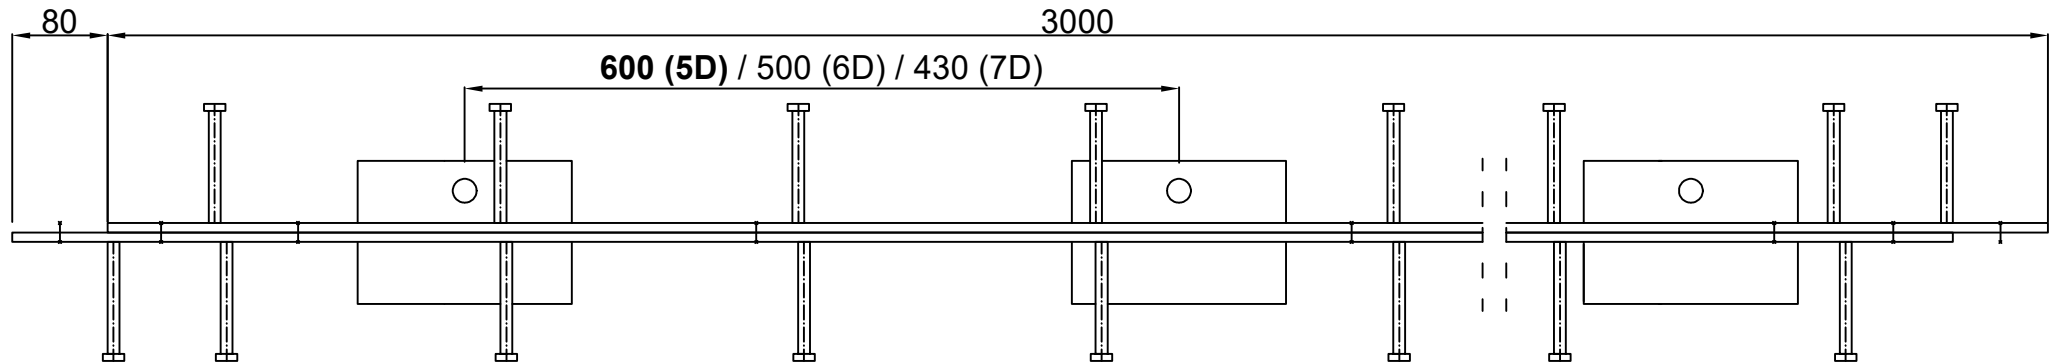

CONECTO DOWEL
08NA40-5D-T8 h=100
View

Armoured joint Conecto Dowel
08NA40-5D-T8 h=100 PC
L=3000, black steel

conecto
profiles

Conecto Profiles Sp. z o.o.

ul. Przemysłowa 39

61-541 Poznań

+48 62 763 29 44

email: office@conecto-profiles.com

www: www.conecto-profiles.com

All dimensions in [mm]

REV 1.2