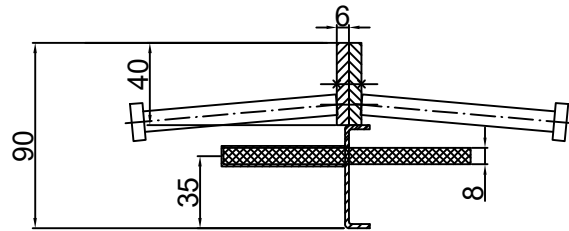

CONECTO DOWEL  
06NA40-5D-T8 h=90  
SECTION

CONECTO DOWEL  
06NA40-5D-T8 h=90  
VIEW

Armoured joint Conecto Dowel  
06NA40-5D-T8 h=90 PL  
L=3000, black steel

Conecto Profiles Sp. z o.o.  
ul. Przemysłowa 39  
61-541 Poznań  
www.conecto-profiles.com

|                      |                      |   |
|----------------------|----------------------|---|
| ROZMIAR / SIZE<br>A3 | SKALA / SCALE<br>1:1 | Wszystkie wymiary podano w [ mm ]<br>All dimensions in [ mm ] |
|----------------------|----------------------|---|