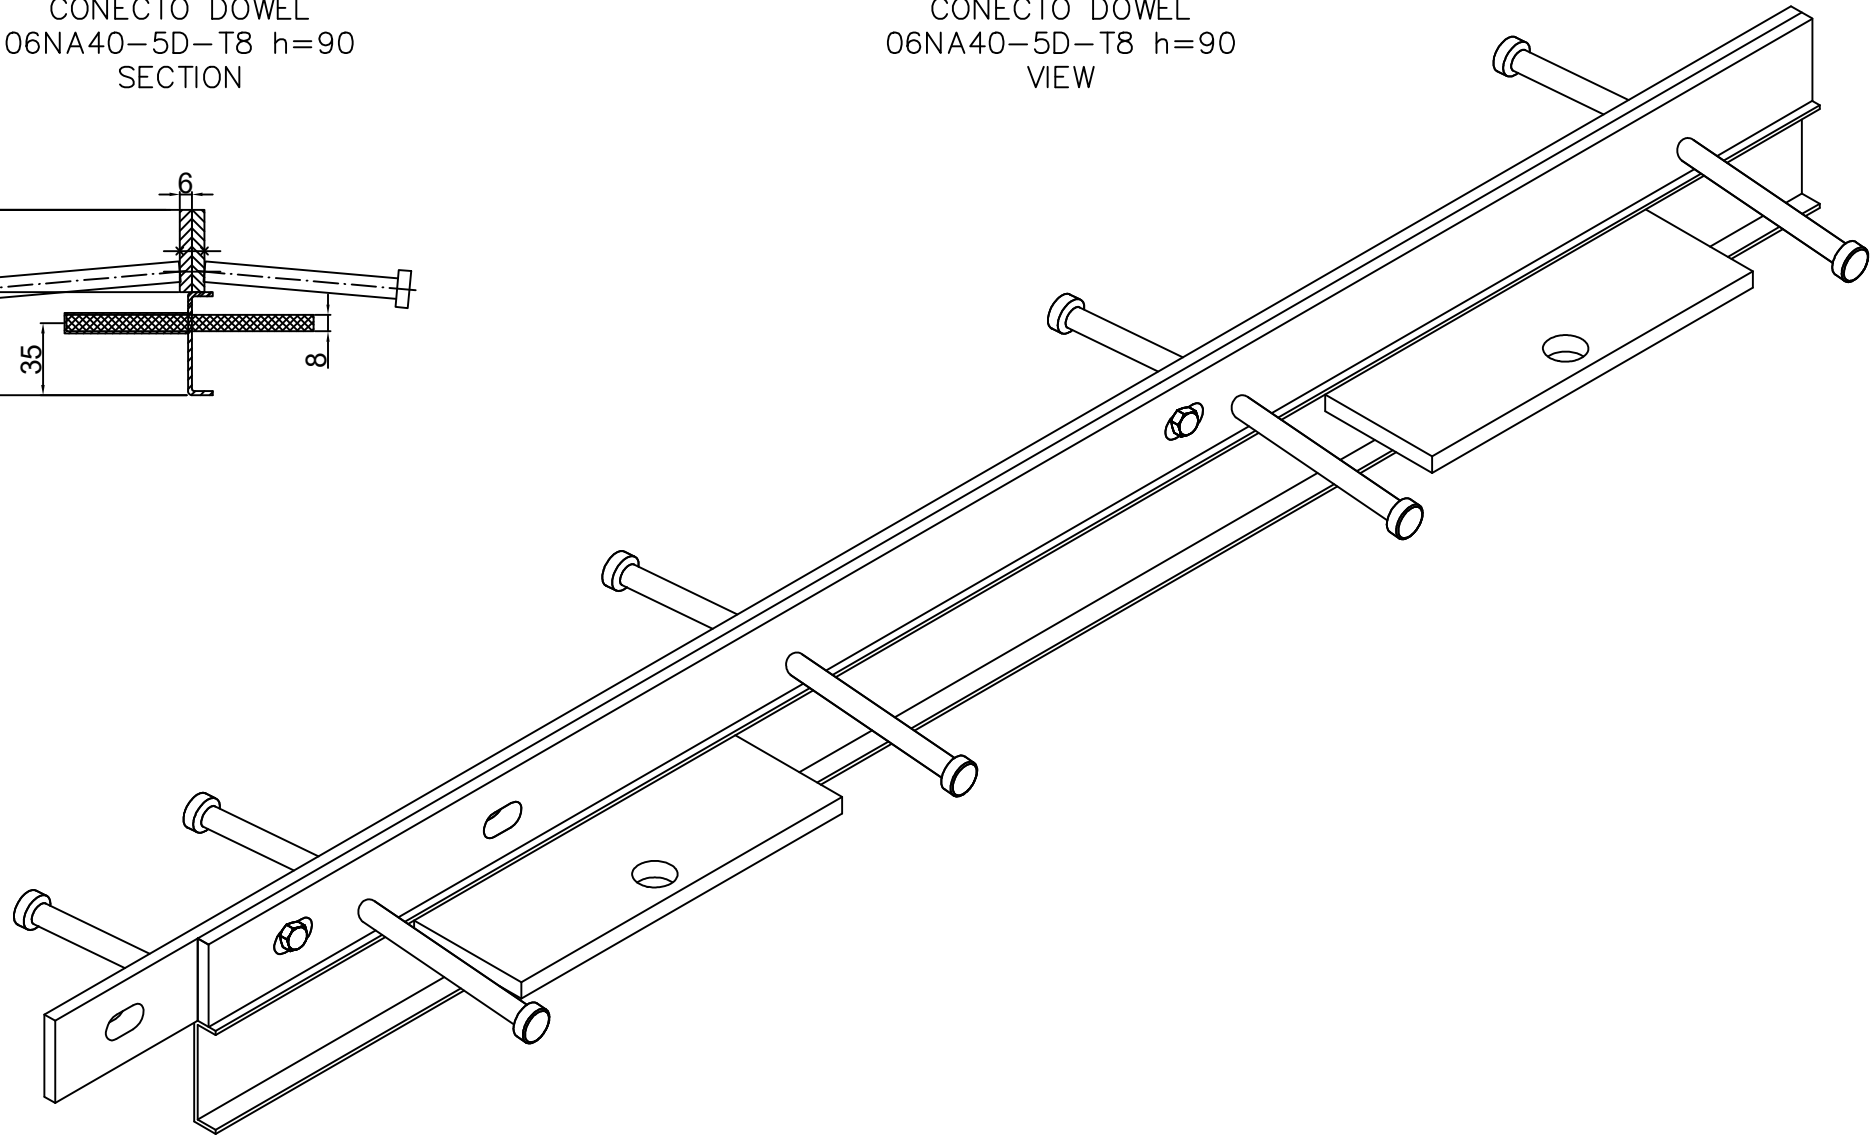

CONECTO DOWEL  
06NA40-5D-T8 h=90  
SECTION

CONECTO DOWEL  
06NA40-5D-T8 h=90  
VIEW

Armoured joint Conecto Dowel  
06NA40-5D-T8 h=90 PL  
L=3000, black steel

Conecto Profiles Sp. z o.o.  
ul. Przemysłowa 39  
61-541 Poznań  
www.conecto-profiles.com

|                      |                      |   |
|----------------------|----------------------|---|
| ROZMIAR / SIZE<br>A3 | SKALA / SCALE<br>1:1 | Wszystkie wymiary podano w [ mm ]<br>All dimensions in [ mm ] |
|----------------------|----------------------|---|

| PROJEKT | PROJECT | ZŁOŻENIE | SUB ASSEMBLY | RYSUNEK | DRAWING | ARKUSZ<br>SHEET | VER<br>REV |
|---------|---------|----------|--------------|---------|---------|-----------------|------------|
| --      |         | --       |              | 01      |         | 1<br>OF<br>1    |            |