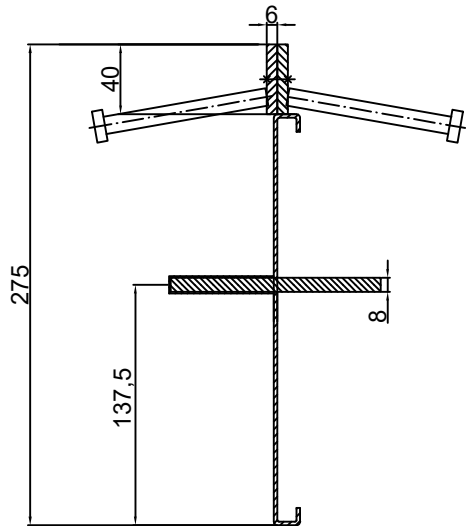

CONECTO DOWEL
06NA40-5D-T8 h=275
SECTION

CONECTO DOWEL
06NA40-5D-T8 h=275

Armoured joint Conecto Dowel
06NA40-5D-T8 h=275 PL
L=3000, black steel

Conecto Profiles Sp. z o.o.
ul. Przemysłowa 39
61-541 Poznań
www.conecto-profiles.com

ROZMIAR / SIZE	SKALA / SCALE	Wszystkie wymiary podano w [mm] All dimensions in [mm]
A3	1:1	

PROJEKT	PROJECT	ZŁOŻENIE	SUB ASSEMBLY	RYSUNEK	DRAWING	ARKUSZ	SHEET	WER	REV
--		--		01		1	Z OF	1	