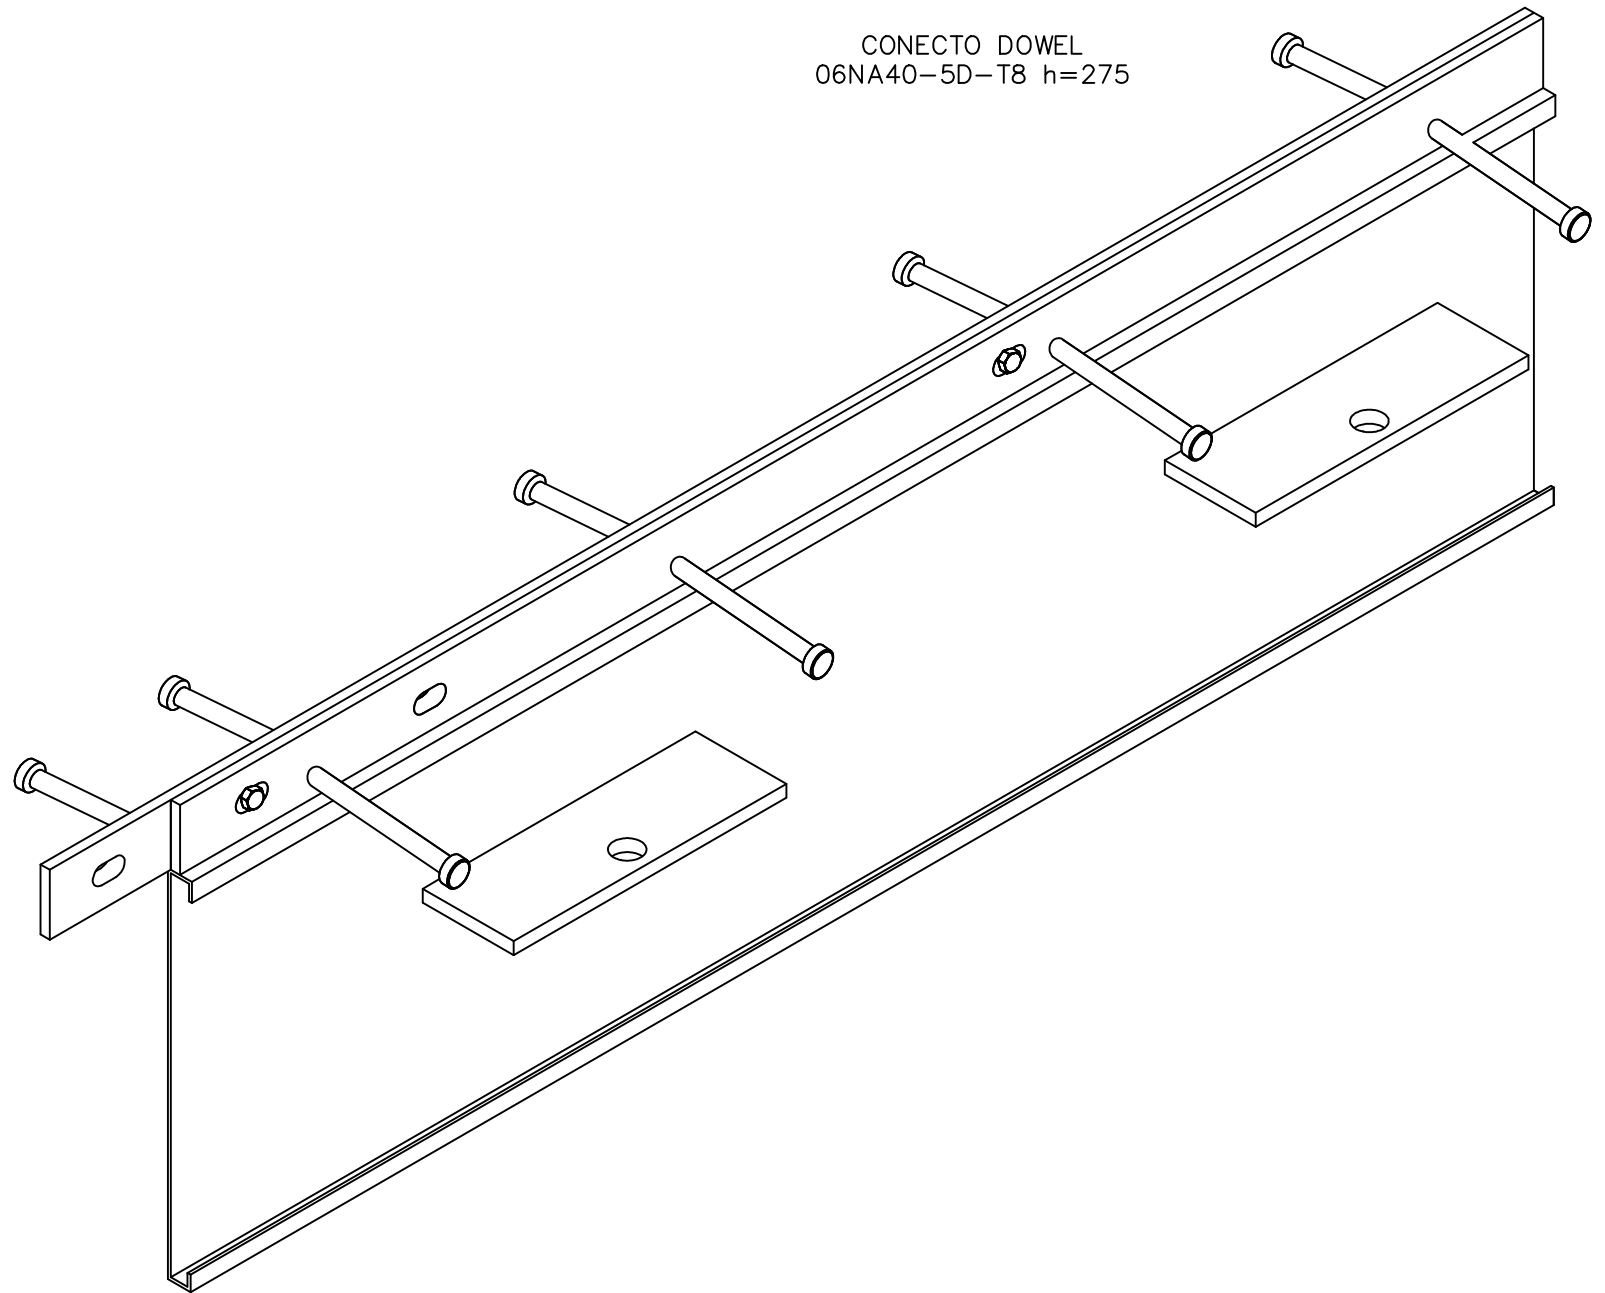

CONECTO DOWEL
06NA40-5D-T8 h=275
SECTION

CONECTO DOWEL
06NA40-5D-T8 h=275

Armoured joint Conecto Dowel
06NA40-5D-T8 h=275 PL
L=3000, black steel

Conecto Profiles Sp. z o.o.
ul. Przemysłowa 39
61-541 Poznań
www.conecto-profiles.com

ROZMIAR / SIZE	SKALA / SCALE	Wszystkie wymiary podano w [mm] All dimensions in [mm]
A3	1:1	

PROJEKT	PROJECT	ZŁOŻENIE	SUB ASSEMBLY	RYSUNEK	DRAWING	ARKUSZ	SHEET	WER	REV
--		--		01		1	Z OF	1	