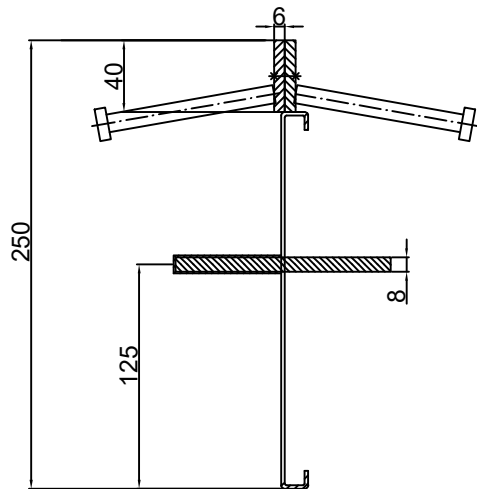

CONECTO DOWEL
06NA40-5D-T8 h=250
SECTION

CONECTO DOWEL
06NA40-5D-T8 h=250
VIEW

Armoured joint Conecto Dowel
06NA40-5D-T8 h=250 PL
L=3000, black steel

Conecto Profiles Sp. z o.o.
ul. Przemysłowa 39
61-541 Poznań
www.conecto-profiles.com

ROZMIAR / SIZE
A3

SKALA / SCALE
1:1

Wszystkie wymiary podano w [mm]
All dimensions in [mm]

PROJEKT PROJECT

--

ZŁOŻENIE SUB ASSEMBLY

--

RYSUNEK DRAWING