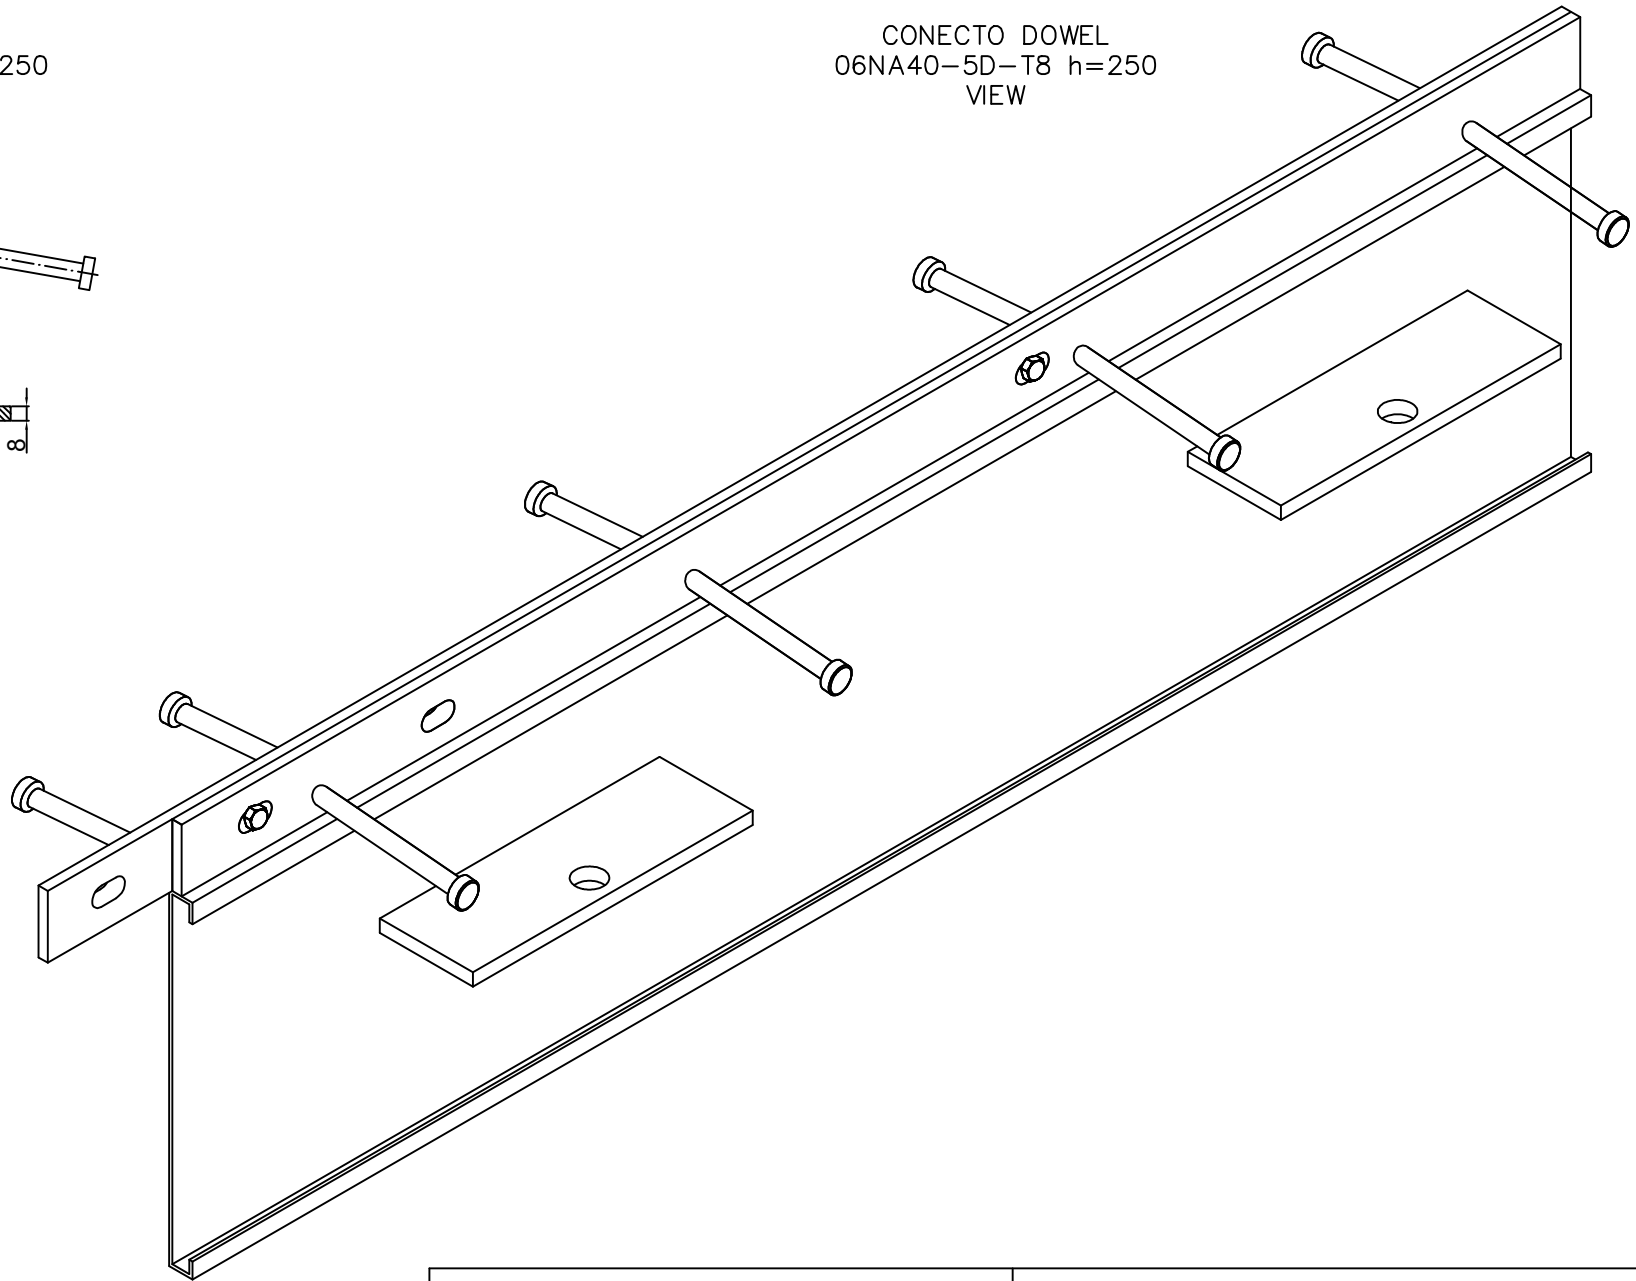

CONECTO DOWEL
06NA40-5D-T8 h=250
SECTION

CONECTO DOWEL
06NA40-5D-T8 h=250
VIEW

Armoured joint Conecto Dowel
06NA40-5D-T8 h=250 PL
L=3000, black steel

Conecto Profiles Sp. z o.o.
ul. Przemysłowa 39
61-541 Poznań
www.conecto-profiles.com

ROZMIAR / SIZE
A3

SKALA / SCALE
1:1

Wszystkie wymiary podano w [mm]
All dimensions in [mm]

PROJEKT PROJECT

--

ZŁOŻENIE SUB ASSEMBLY

--

RYSUNEK DRAWING