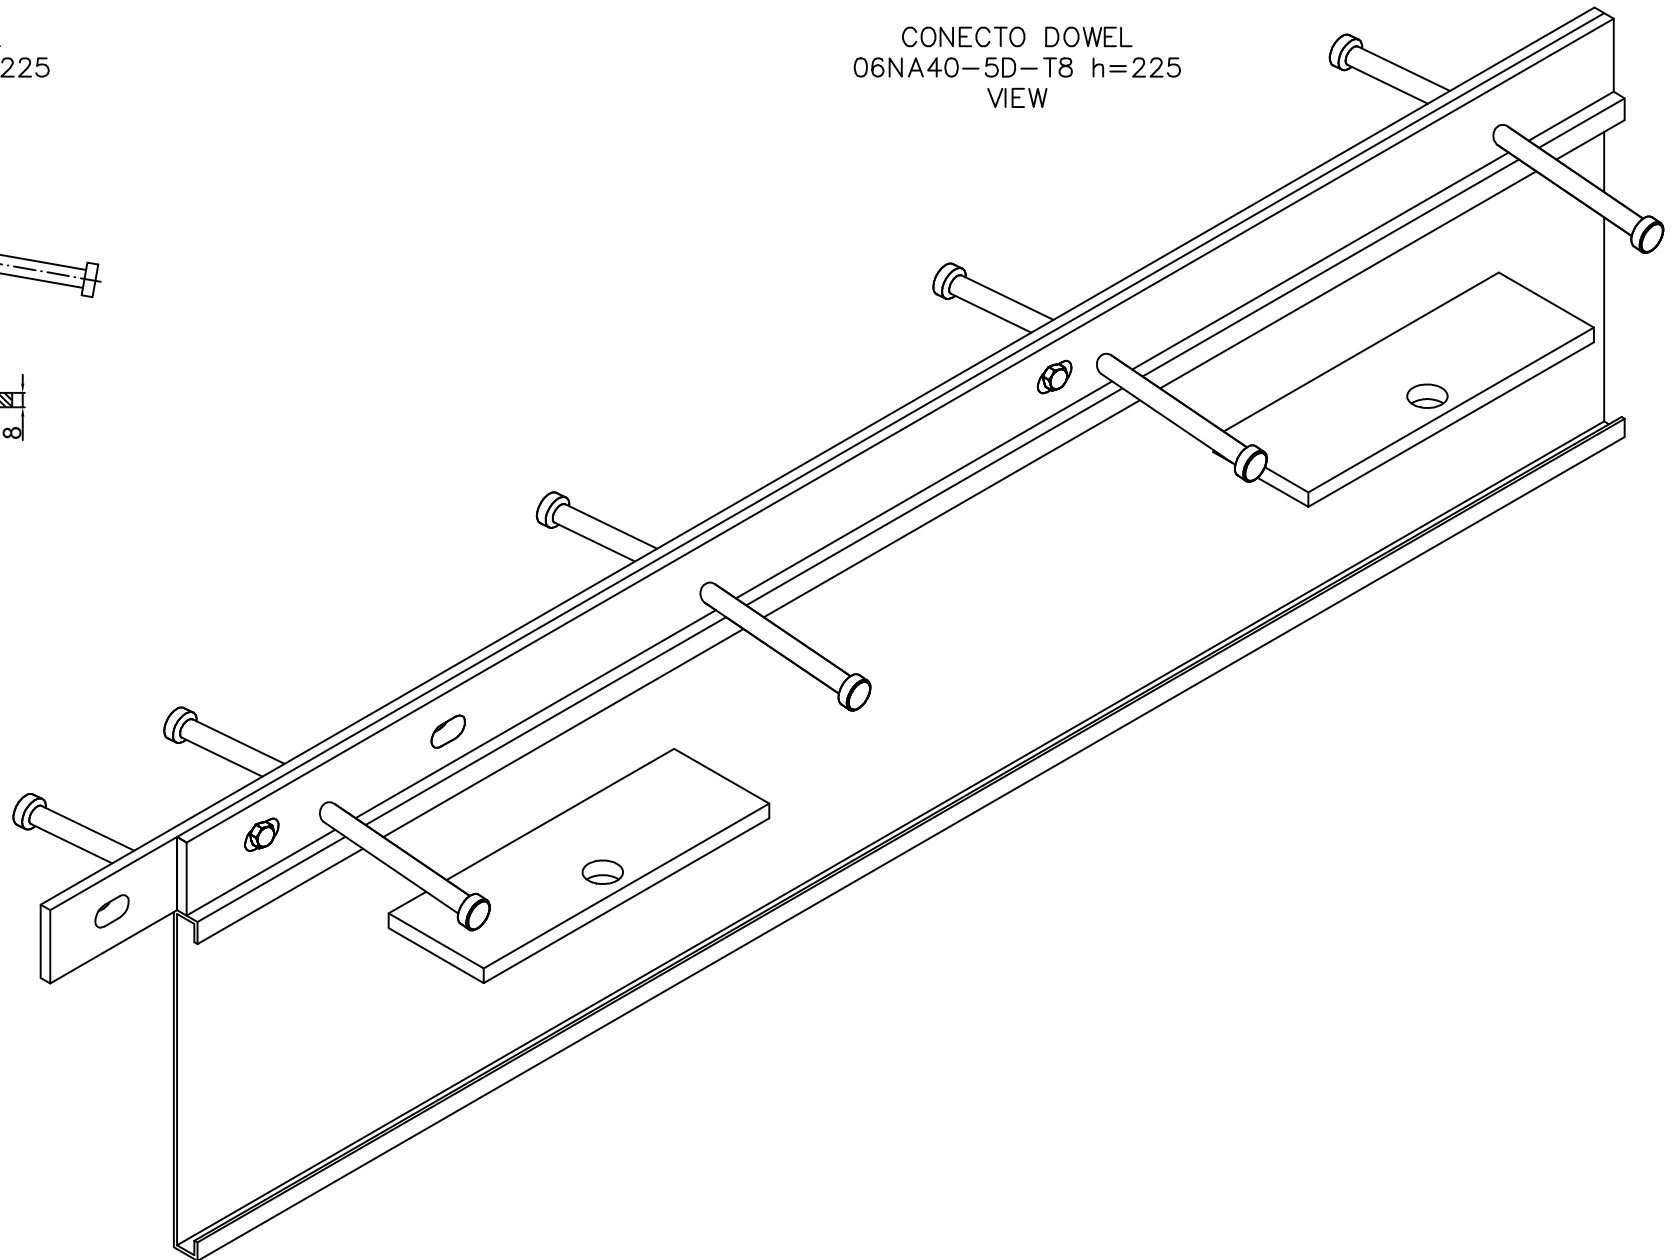

CONECTO DOWEL  
06NA40-5D-T8 h=225  
SECTION

CONECTO DOWEL  
06NA40-5D-T8 h=225  
VIEW

Armoured joint Conecto Dowel  
06NA40-5D-T8 h=225 PL  
L=3000, black steel

Conecto Profiles Sp. z o.o.  
ul. Przemysłowa 39  
61-541 Poznań  
www.conecto-profiles.com

ROZMIAR / SIZE A3	SKALA / SCALE 1:1	Wszystkie wymiary podano w [ mm ] All dimensions in [ mm ]
----------------------	----------------------	---

PROJEKT	PROJECT	ZŁOŻENIE	SUB ASSEMBLY	RYSUNEK	DRAWING	ARKUSZ	SHEET	VER	REV
--	--	--	--	01	01	1	Z OF	1	