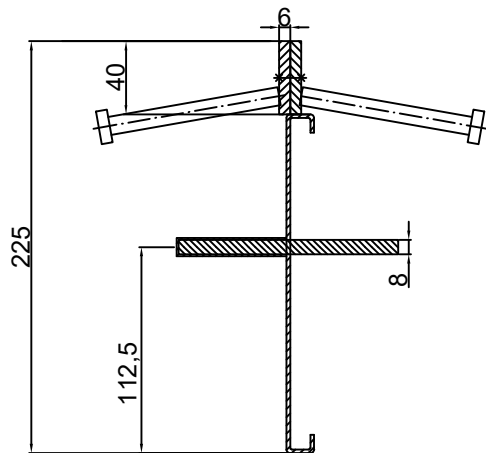

CONECTO DOWEL  
06NA40-5D-T8 h=225  
SECTION

CONECTO DOWEL  
06NA40-5D-T8 h=225  
VIEW

Armoured joint Conecto Dowel  
06NA40-5D-T8 h=225 PL  
L=3000, black steel

Conecto Profiles Sp. z o.o.  
ul. Przemysłowa 39  
61-541 Poznań  
www.conecto-profiles.com

ROZMIAR / SIZE A3	SKALA / SCALE 1:1	Wszystkie wymiary podano w [ mm ] All dimensions in [ mm ]
----------------------	----------------------	---

PROJEKT	PROJECT	ZŁOŻENIE	SUB ASSEMBLY	RYSUNEK	DRAWING	ARKUSZ	SHEET	VER	REV
--	--	--	--	01	01	1	Z OF	1	