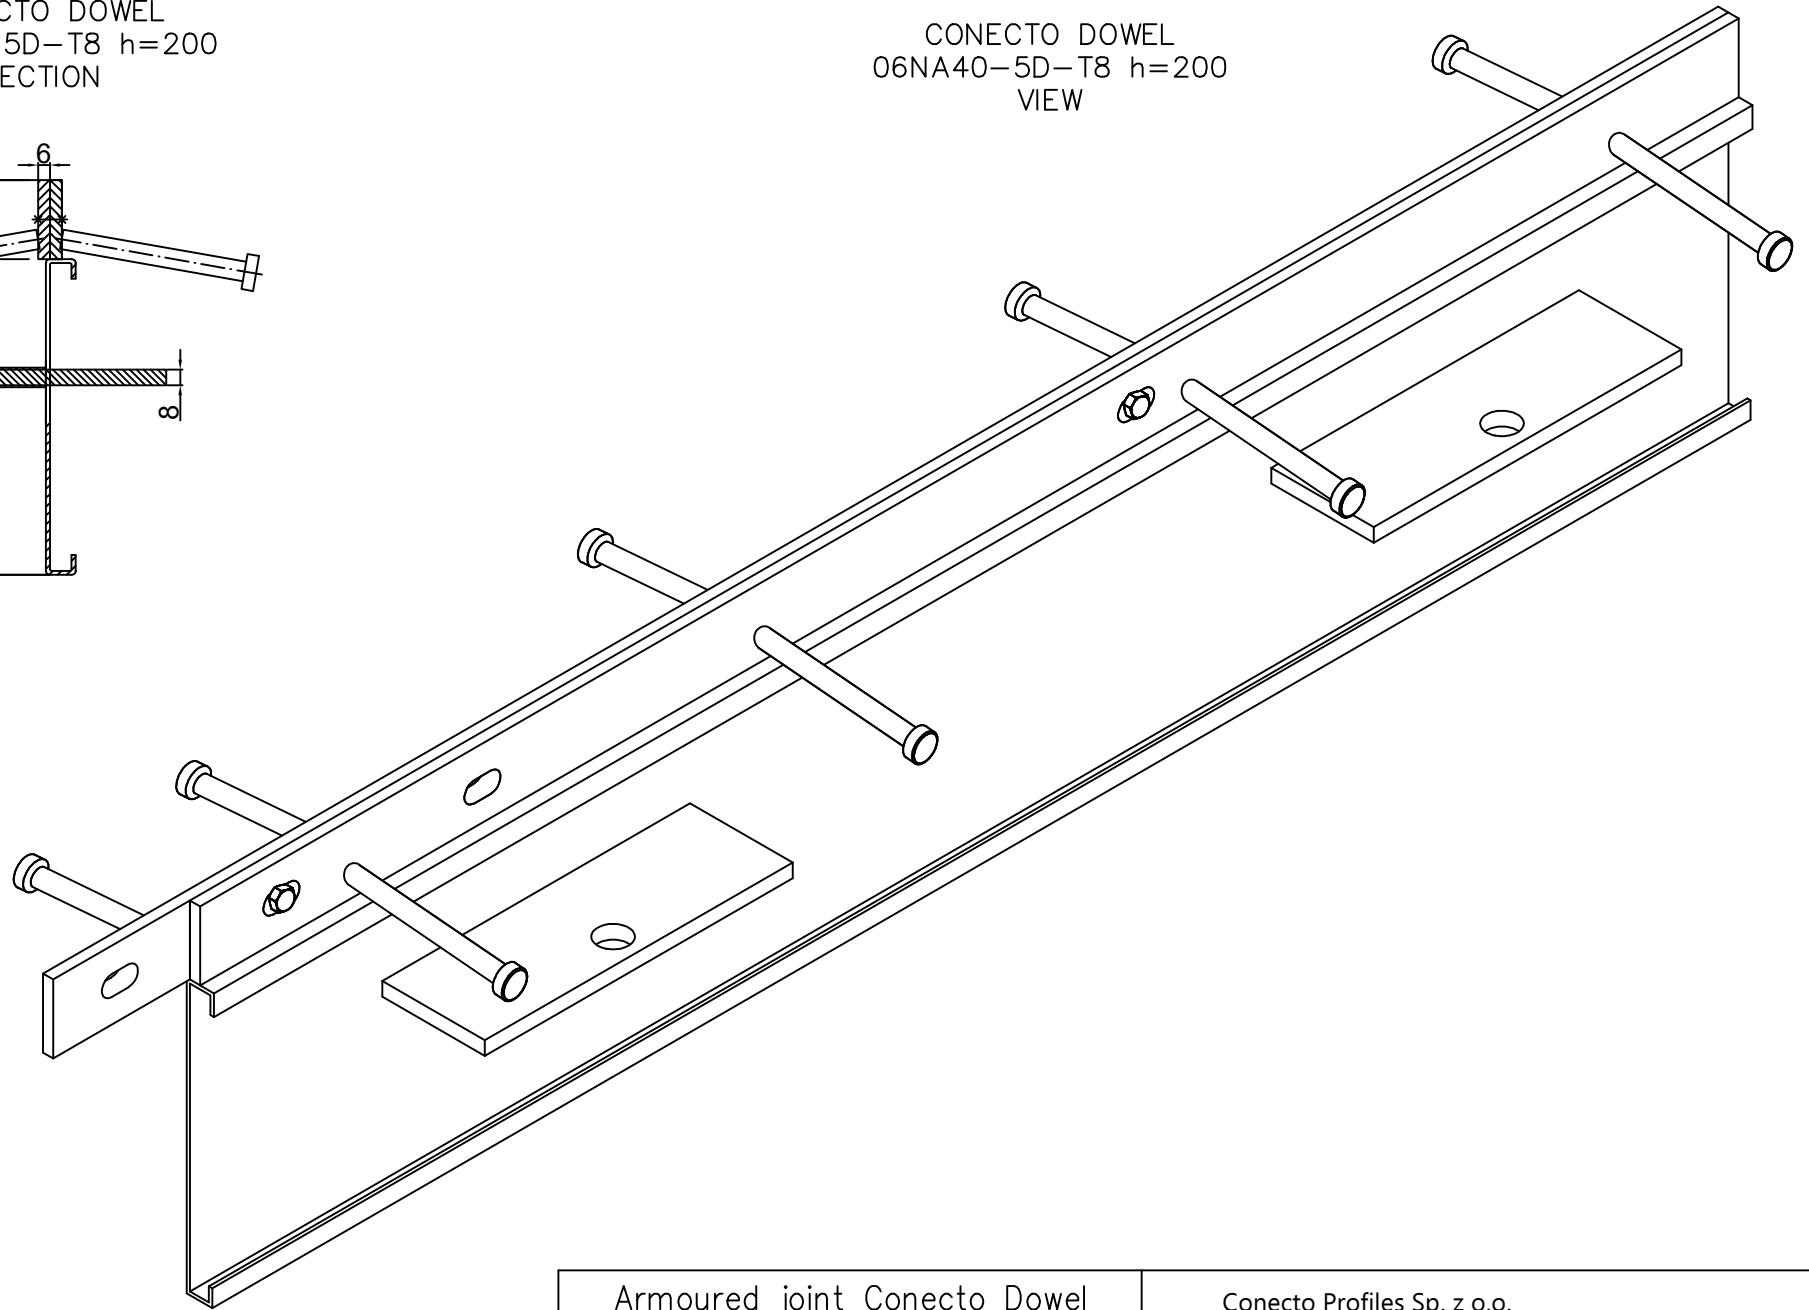

CONECTO DOWEL
06NA40-5D-T8 h=200
SECTION

CONECTO DOWEL
06NA40-5D-T8 h=200
VIEW

Armoured joint Conecto Dowel
06NA40-5D-T8 h=200 PL
L=3000, black steel

Conecto Profiles Sp. z o.o.
ul. Przemysłowa 39
61-541 Poznań
www.conecto-profiles.com

ROZMIAR / SIZE A3	SKALA / SCALE 1:1	Wszystkie wymiary podano w [mm] All dimensions in [mm]
----------------------	----------------------	---------------------------------------------------------------

PROJEKT	PROJECT	ZŁOŻENIE	SUB ASSEMBLY	RYSUNEK	DRAWING	ARKUSZ	SHEET	WER	REV
--		--		01		1	Z OF	1	