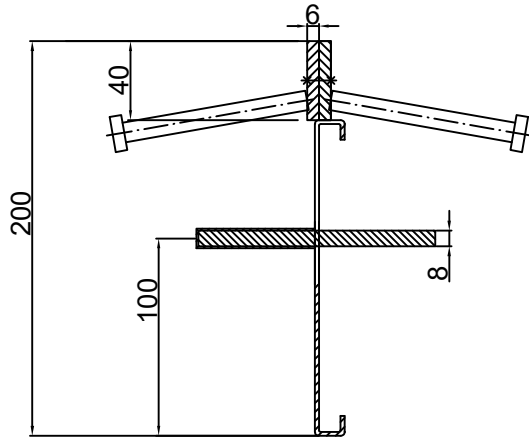

CONECTO DOWEL
06NA40-5D-T8 h=200
SECTION

CONECTO DOWEL
06NA40-5D-T8 h=200
VIEW

Armoured joint Conecto Dowel
06NA40-5D-T8 h=200 PL
L=3000, black steel

Conecto Profiles Sp. z o.o.
ul. Przemysłowa 39
61-541 Poznań
www.conecto-profiles.com

ROZMIAR / SIZE A3	SKALA / SCALE 1:1	Wszystkie wymiary podano w [mm] All dimensions in [mm]
----------------------	----------------------	---------------------------------------------------------------

PROJEKT	PROJECT	ZŁOŻENIE	SUB ASSEMBLY	RYSUNEK	DRAWING	ARKUSZ	SHEET	WER	REV
--		--		01		1	Z OF	1	