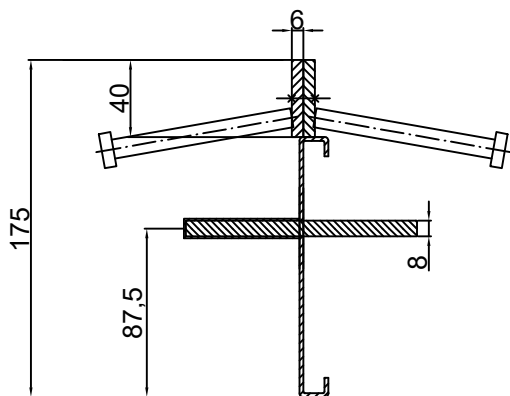

CONECTO DOWEL  
06NA40-5D-T8 h=175  
SECTION

CONECTO DOWEL  
06NA40-5D-T8 h=175  
VIEW

Armoured joint Conecto Dowel  
06NA40-5D-T8 h=175 PL  
L=3000, black steel

Conecto Profiles Sp. z o.o.  
ul. Przemysłowa 39  
61-541 Poznań  
www.conecto-profiles.com

ROZMIAR / SIZE	SKALA / SCALE	Wszystkie wymiary podano w [ mm ] All dimensions in [ mm ]
--	1:1	

PROJEKT PROJECT	ZŁOŻENIE SUB ASSEMBLY	RYSUNEK DRAWING	ARKUSZ SHEET	VER REV
--	--	01	1 Z OF 1	