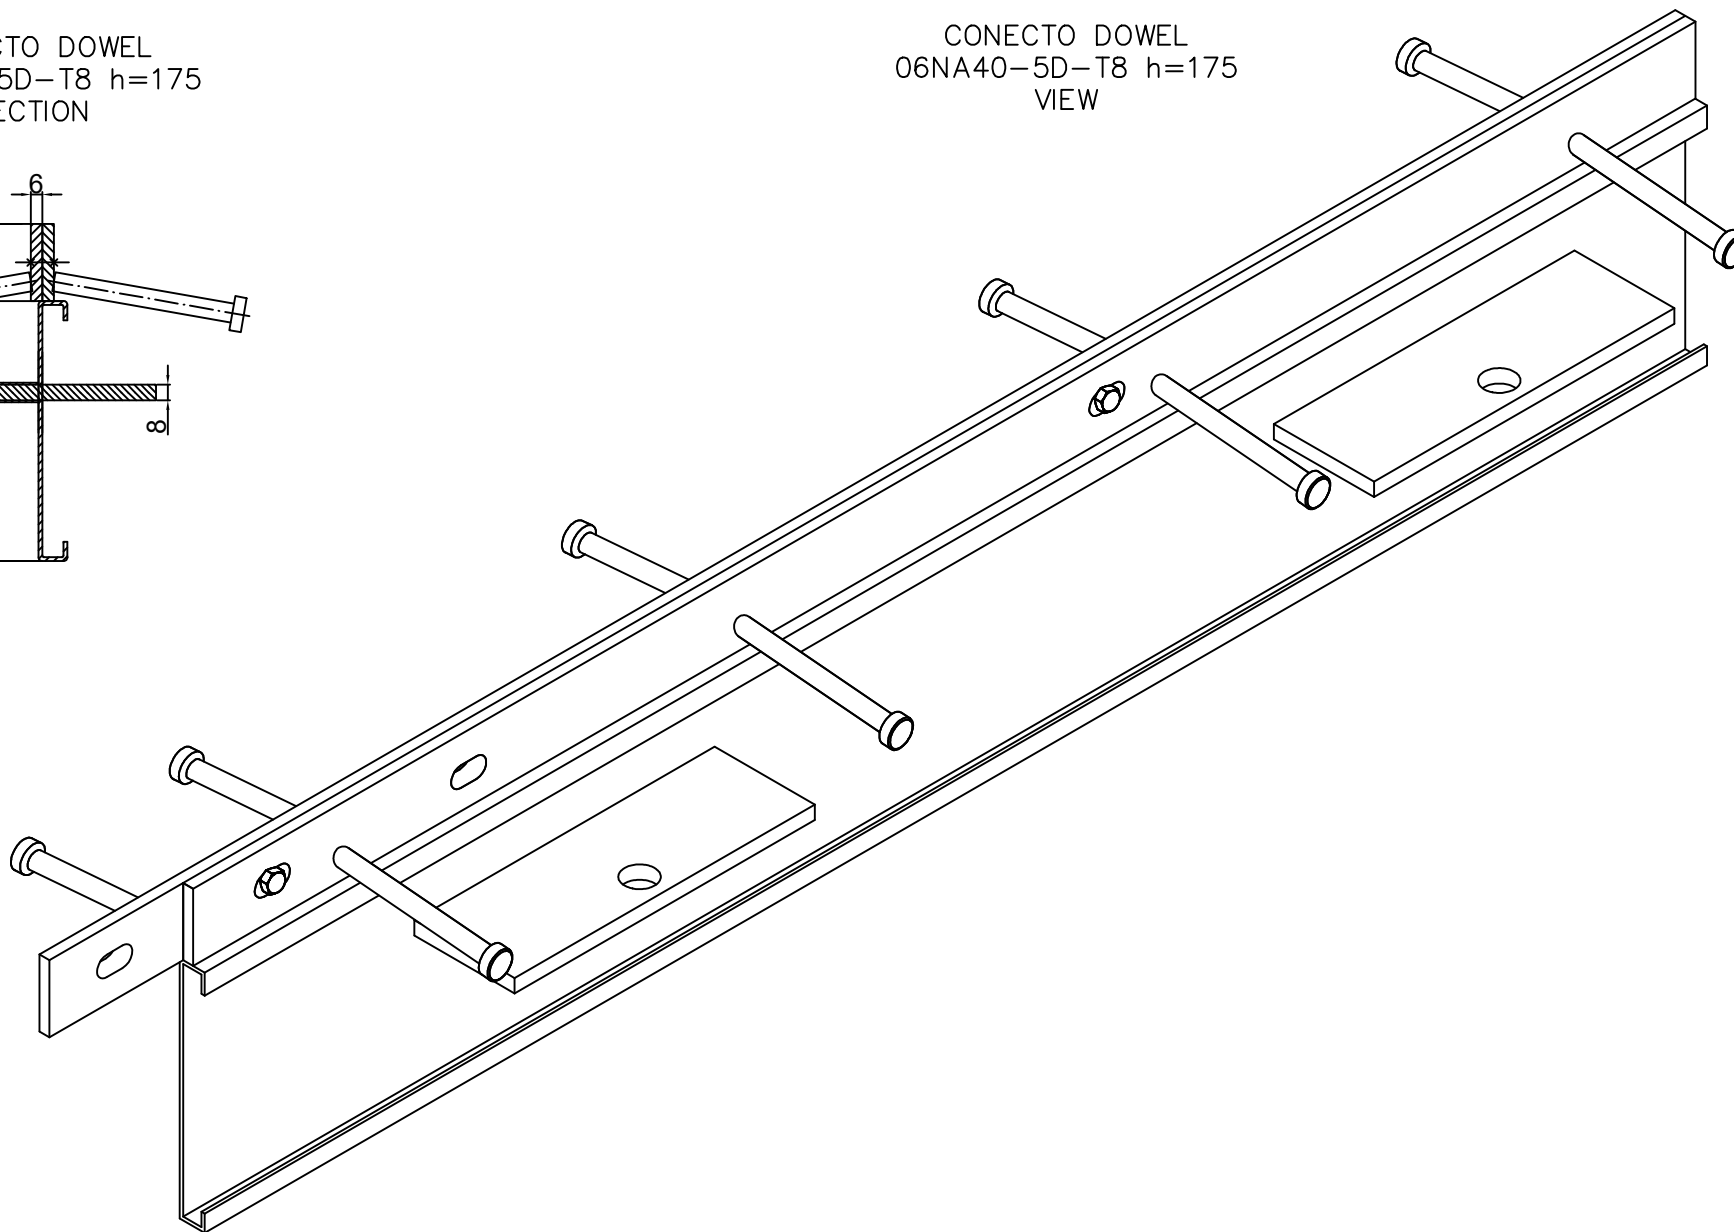

CONECTO DOWEL  
06NA40-5D-T8 h=175  
SECTION

CONECTO DOWEL  
06NA40-5D-T8 h=175  
VIEW

Armoured joint Conecto Dowel  
06NA40-5D-T8 h=175 PL  
L=3000, black steel

Conecto Profiles Sp. z o.o.  
ul. Przemysłowa 39  
61-541 Poznań  
www.conecto-profiles.com

ROZMIAR / SIZE	SKALA / SCALE	Wszystkie wymiary podano w [ mm ] All dimensions in [ mm ]
--	1:1	

PROJEKT PROJECT	ZŁOŻENIE SUB ASSEMBLY	RYSUNEK DRAWING	ARKUSZ SHEET	VER REV
--	--	01	1 Z OF 1	