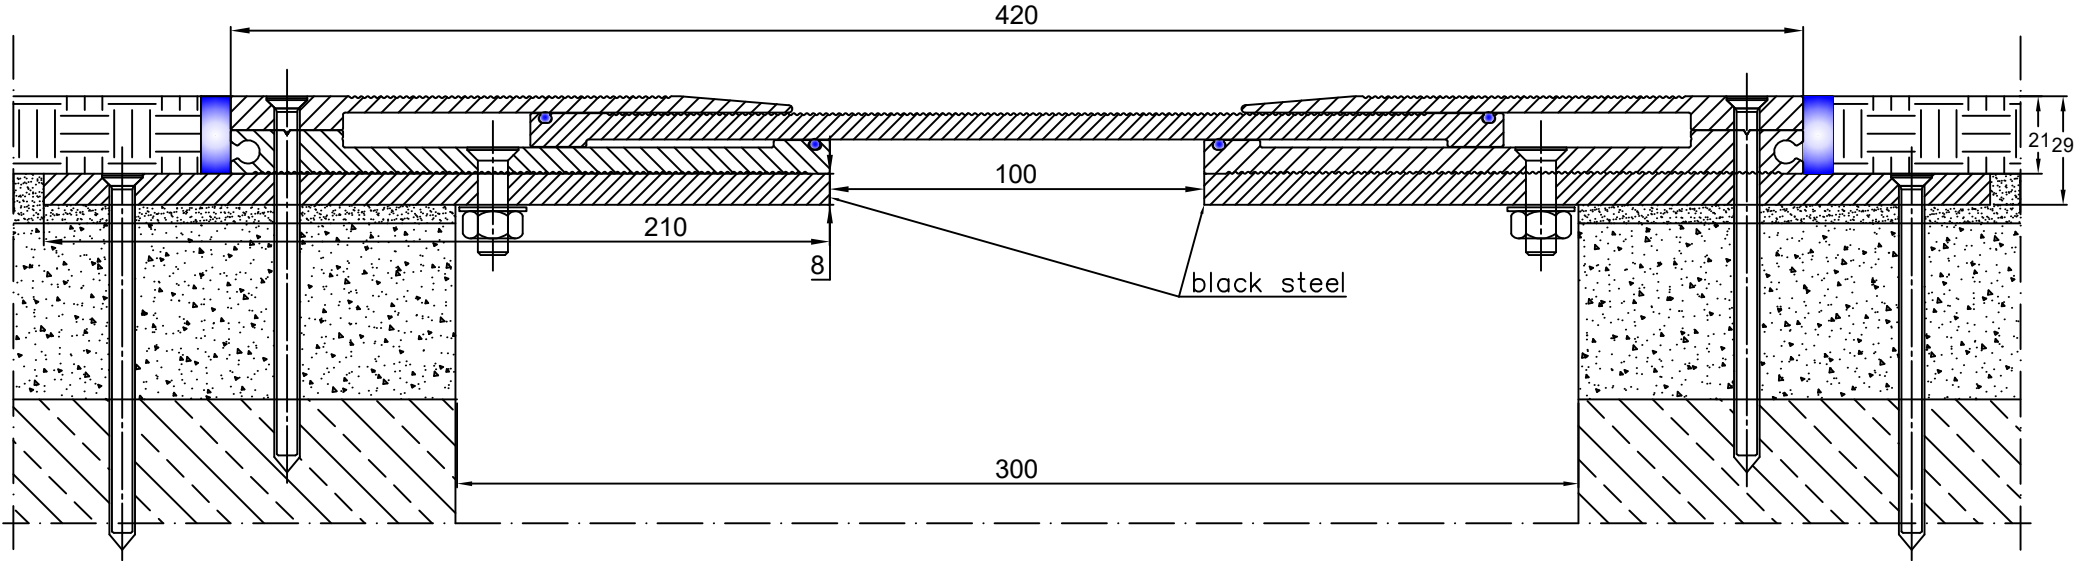

Conecto AL 420/21
View

Conecto AL 420/21
SECTION

Expansion joint Conecto			Conecto Profiles Sp. z o.o.				
Alu 420/21			ul. Przemysłowa 39				
Gap 300 compensation ± 100			61-541 Poznań				
			www.conecto-profiles.com				
ROZMIAR / SIZE	SKALA / SCALE	Wszystkie wymiary podano w [mm] All dimensions in [mm]	PROJEKT / PROJECT	ZŁOŻENIE / SUB ASSEMBLY	RYSUNEK / DRAWING	ARKUSZ / SHEET	WER / REV
A3	1:1		--	--	01	1 Z DF 1	